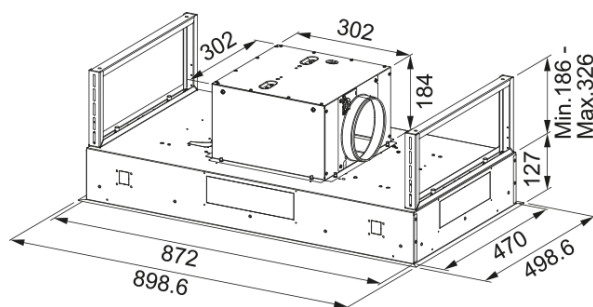

Mythos 90 Plafondunit White KL | 350.0731.515

Mythos 90 Afzuigkap Plafondunit, Wit, K-Link

Productinformatie

Afzuigkap categorie Plafond

Finish Mat wit

Afmetingen

Breedte in mm 900.0

Diam. luchtuitlaat 150