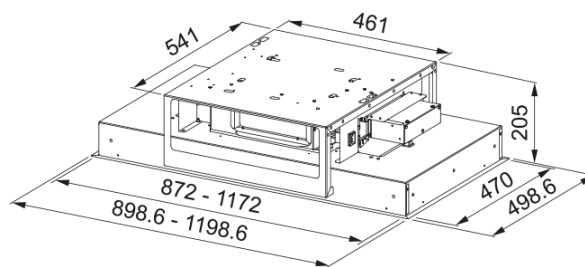

Maris 90 Plafondunit RVS LD BT KL | 350.0705.070

Maris FCMA 90 C XS A KL is een plafond afzuigkap met rvs paneel en een breedte van 90 cm, voorzien van K-link connectiviteit tussen kookplaat en afzuigkap. De afzuigkap is geschikt voor recirculatie en luchtafvoer naar buiten, met een capaciteit Intensief 720 m³/h - Maximaal 400 m³/h en Minimaal 200 m³/h en geluid van Intensief 72 dB - Maximaal 59 dB en Minimaal 43 dB. Energieklasse A+ met een gemiddeld energiegebruik van 39,6 kWh per jaar. Bijzondere eigenschappen zijn: randafzuiging, 3 standen + 2 x intensief, drukknopbediening en inclusief afstandsbediening, verlichting LED 6 x 1W in 2 standen dimbaar, Naloop 30 sec, 24 uren interval, vetfilter- en koolstoffilter indicatie, WiFi en Bluetooth.

Productinformatie

Afzuigkap categorie	Plafond
Finish	Roestvrijstaal

Afmetingen

Breedte in mm	900.0
Diam. luchtuitlaat	Rechthoekig

Energiespecificaties

Stekker type	Geen stekker
Annual energy consumption AEC	39.6
Dynamische klasse	A
Light efficiency clas	A
Vetfilter efficiëntie klasse	E
Motor vermogen	220-240V 50-60Hz
Type motor	MULTIFAN A++ CIELO
Aantal motoren	1