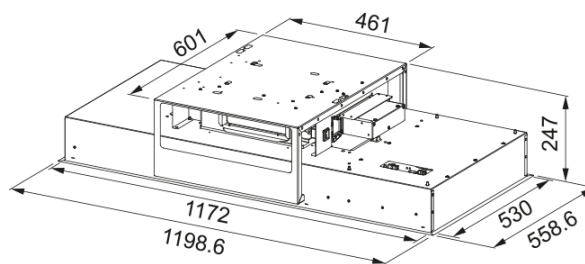

Mythos 120 Plafondunit White LD BT WF | 350.0679.885

Mythos Air Hub FCMY 120 C WHG A AH is een plafond afzuigkap met een rvs rand en wit glazen paneel en een breedte van 120 cm. De kap is geschikt voor het reinigen van de lucht in de keuken en als afzuigkap via recirculatie en luchtafvoer naar buiten, met een capaciteit Intensief 700 m³/h - Maximaal 530 m³/h en Minimaal 190 m³/h en geluid van Intensief 72 dB - Maximaal 66 dB en Minimaal 43 dB. Energieklasse A+ met een gemiddeld energiegebruik van 42,2 kWh per jaar. Bijzondere eigenschappen zijn: Air Hub functie voor luchtreiniging, Sound Pro motor, randafzuiging, 4 standen + intensief, drukknopbediening en inclusief afstandsbediening, verlichting LED 4 x 1W dimbaar, Naloop 30 sec, 24 uurs interval, vetfilter- en koolstoffilter indicatie, WiFi en Bluetooth.

Productinformatie

Afzuigkap categorie	Plafond
Finish	RVS / wit glas

Afmetingen

Breedte in mm	1200.0
Diam. luchtuitlaat	Rechthoekig

Energiespecificaties

Stekker type	Geen stekker
Annual energy consumption AEC	42.2
Dynamische klasse	A
Light efficiency clas	D
Vetfilter efficiëntie klasse	E
Motor vermogen	220-240V 50-60Hz
Type motor	MULTIFAN A++ CIELO
Aantal motoren	1