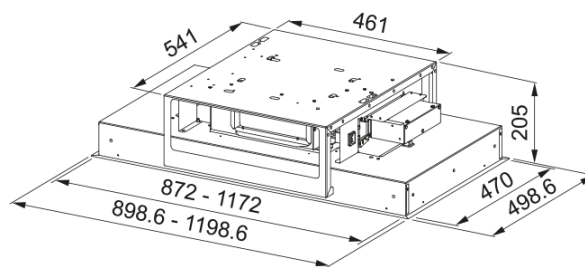

Mythos 90 Plafondunit RVS LD BT WF | 350.0679.881

Mythos FCMY 90 C XS A is een plafond afzuigkap met een rvs paneel en een breedte van 90 cm. De afzuigkap is geschikt voor recirculatie en luchtafvoer naar buiten, met een capaciteit Intensief 720 m³/h - Maximaal 400 m³/h en Minimaal 200 m³/h en geluid van Intensief 72 dB - Maximaal 59 dB en Minimaal 43 dB. Energieklasse A+ met een gemiddeld energiegebruik van 39,1 kWh per jaar. Bijzondere eigenschappen zijn: randafzuiging, 4 standen + intensief, drukknopbediening en inclusief afstandsbediening, verlichting LED 4 x 1W en 2 standen dimbaar, Naloop 30 sec, 24 uren interval, vetfilter- en koolstoffilter indicatie, WiFi en Bluetooth.

Productinformatie

Afzuigkap categorie	Plafond
Finish	Roestvrijstaal

Afmetingen

Breedte in mm	900.0
Diam. luchtuitlaat	Rechthoekig

Energiespecificaties

Stekker type	Geen stekker
Annual energy consumption AEC	40.6
Dynamische klasse	A
Light efficiency clas	A
Vetfilter efficiëntie klasse	E
Motor vermogen	220-240V 50-60Hz
Type motor	MULTIFAN A++ CIELO
Aantal motoren	1