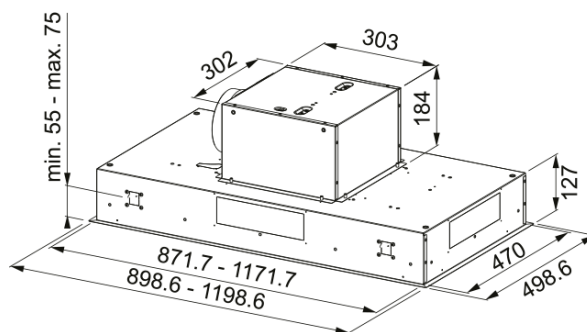

Smart 926 Plafondunit RVS LD | 350.0590.184

De Maris FCBI 926 XS/2 plafondkap zit vlak tegen het plafond voor een discrete en efficiënte afzuiging, perfect voor ruimtebesparing boven een kookeiland in open woonruimtes. De afvoer van de Maris is 360° draaibaar zodat deze eenvoudig aan te sluiten is op het afvoerkanaal. Kenmerken: Energie-efficiëntieklasse A | 3 afzuigsnelheden + intensief niveau | Max vermogen 770 m3 | Perimetrische extractie voor superieure efficiëntie | Borstelloze motor | Automatische uitschakeltimer en 24 uren naloop functie | Platte behuizing zit gelijk met plafond | Design gepolijst Roestvrij staal | Kanaal- of recirculatiemodus mogelijk | Geeft omgevingslicht via 4x 2W LED spots | Filterverzadigingsindicator

Productinformatie

Afzuigkap categorie	Plafond
Finish	Roestvrijstaal

Afmetingen

Breedte in mm	900.0
Diam. luchtuitlaat	150

Energiespecificaties

Stekker type	Geen stekker
Annual energy consumption AEC	58.4
Dynamische klasse	A
Light efficiency clas	A
Vetfilter efficiëntie klasse	E
Motor vermogen	220-240V 50-60Hz
Type motor	SP A+
Aantal motoren	1