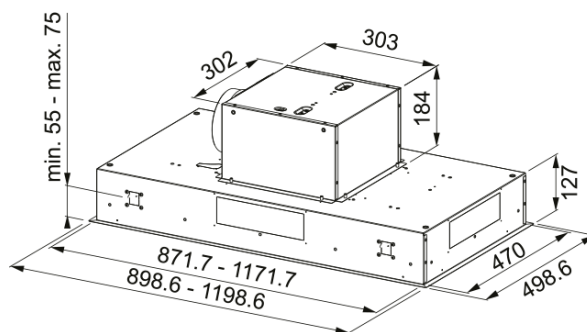

## Smart 926 Plafondunit RVS LD | 350.0590.184

De Maris FCBI 926 XS/2 plafondkap zit vlak tegen het plafond voor een discrete en efficiënte afzuiging, perfect voor ruimtebesparing boven een kookeiland in open woonruimtes. De afvoer van de Maris is 360° draaibaar zodat deze eenvoudig aan te sluiten is op het afvoerkanaal. Kenmerken: Energie-efficiëntieklasse A | 3 afzuigsnelheden + intensief niveau | Max vermogen 770 m3 | Perimetrische extractie voor superieure efficiëntie | Borstelloze motor | Automatische uitschakeltimer en 24 uren naloop functie | Platte behuizing zit gelijk met plafond | Design gepolijst Roestvrij staal | Kanaal- of recirculatiemodus mogelijk | Geeft omgevingslicht via 4x 2W LED spots | Filterverzadigingsindicator

### Afmetingen

Breedte in mm	900.0
Diam. luchtuitlaat	150