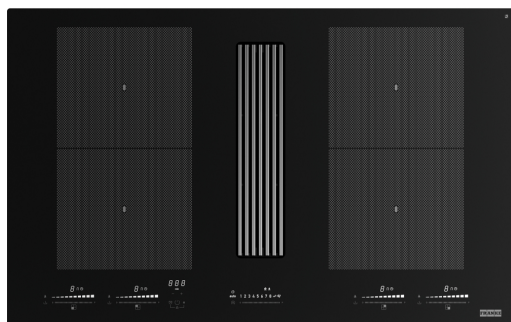

Mythos 8391R Werkbladafzuiging Black | 340.0705.335

De werkbladafzuiging Mythos2gether FMY 8391R HI heeft de volgende kenmerken voor de kookplaat: Kookzones: 4, 4 elektronisch geregelde kookzones, 4 kookzones 220 x 180 mm, 2.100W, alle kookzones hebben booster 3.000 W en een totaal vermogen: 7.4 kW, Bediening: Slider Touch bediening bij iedere kookzone. De kleur van de bediening is Wit Speciale Functies: Kinderslot, Bridge functie, Grill functie, Au Bain Marie functie, FlexiZone, Quick start, Warmhoudfunctie, Stop&go en Restwarmteaanduiding Timer: Kookwekker voor elke kookzone De kenmerken van de afzuiging zijn: bediening: centrale slider, standen: 9 + intensief, capaciteit: intensief 610 m3/h, MAX 460 m3/h en MIN 220 m3/h Geluidsniveau: intensief 72 dB(A), MAX 67 dB(A) en MIN 49 dB(A) Vermogen: (W) 220 W, Filters: Aluminum cassette filters Note: Container systeem voor vloeistoffen bij overkoken (tot 1L) Energiewaarden: Energieklasse: A+ en vetfilterklasse: B, Gemiddelde energieverbruik: 38,5 kWh/jaar Afmetingen: afmeting: 830 x 520 mm, uitsparing: zie template Note: Installatie slim-top/vlak-inbouw Kookplaat wordt geleverd inclusief recirculatie set

Productinformatie

Kleur	Zwart
Finish	Glas
Vermogen begenzing	ja

Afmetingen

Commerciele afmeting	83X52
----------------------	-------

Energiespecificaties

Totaal vermogen	7.4
Voltage & frequentie	220-240V 50-60Hz

Productomschrijving

Product brand	Franke
Product familie	Mythos
Model programma	MYTHOS 2GETHER ICON STEEL

Productkenmerken

Bediening	Flex touch slider
Bedieningskleur	Wit
Kookzone	4
Waterresistent	Ja
Tijdklok	Ja
Booster	4
Stop&Go	Ja
Zwart LED ind display	niet van toepassing
Vetfilter efficiëntie klasse	B
Filter	Aluminium
Koolstoffilter	Ja