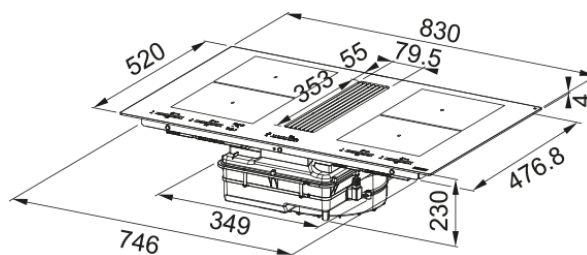

Mythos 8391R Werkbladafzuiging Black | 340.0705.335

De werkbladafzuiging Mythos2gether FMY 8391R HI heeft de volgende kenmerken voor de kookplaat: Kookzones: 4, 4 elektronisch geregelde kookzones, 4 kookzones 220 x 180 mm, 2.100W, alle kookzones hebben booster 3.000 W en een totaal vermogen: 7.4 kW, Bediening: Slider Touch bediening bij iedere kookzone. De kleur van de bediening is Wit Speciale Functies: Kinderslot, Bridge functie, Grill functie, Au Bain Marie functie, FlexiZone, Quick start, Warmhoudfunctie, Stop&go en Restwarmteaanduiding Timer: Kookwekker voor elke kookzone De kenmerken van de afzuiging zijn: bediening: centrale slider, standen: 9 + intensief, capaciteit: intensief 610 m3/h, MAX 460 m3/h en MIN 220 m3/h Geluidsniveau: intensief 72 dB(A), MAX 67 dB(A) en MIN 49 dB(A) Vermogen: (W) 220 W, Filters: Aluminum cassette filters Note: Container systeem voor vloeistoffen bij overkoken (tot 1L) Energiewaarden: Energieklasse: A+ en vetfilterklasse: B, Gemiddelde energieverbruik: 38,5 kWh/jaar Afmetingen: afmeting: 830 x 520 mm, uitsparing: zie template Note: Installatie slim-top/vlak-inbouw Kookplaat wordt geleverd inclusief recirculatie set

Productinformatie

Kleur	Zwart
Finish	Glas
Vermogen begenzing	ja

Afmetingen

Commerciele afmeting	83X52
----------------------	-------

Energiespecificaties

Totaal vermogen	7.4
Voltage & frequentie	220-240V 50-60Hz

Installatie

Filter typologie	Kookplaatafzuiging
------------------	--------------------

Productspecificaties

Brug	Nee
Veiligheidsslot	Ja
Energie efficiëntie klasse	A+
Warm houden	Nee
Smelten	Ja
Grill	Nee
Blower tech.name	340006
Spoeldimensie positie 1 (cm)	LxB 19X21
Spoeldimensie positie 2 (cm)	LxB 19X21
Spoeldimensie positie 3 (cm)	LxB 19X21
Spoeldimensie positie 4 (cm)	LxB 19X21