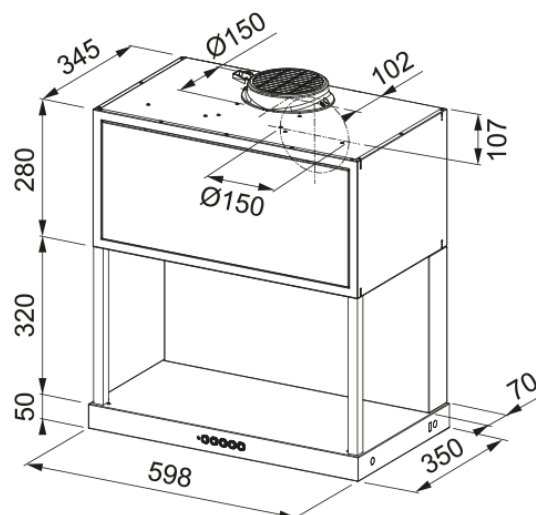

## Maris 60 Wand T M. Black LD | 335.0706.646

Maris Modular FMA Modular F60 BK Matt is een 60 cm brede wandshouw afzuigkap in de kleur mat zwart en modulair uit te breiden met de Shelf Module 60 BK Matt. De afzuigkap is geschikt voor recirculatie en luchtafvoer naar buiten, met een capaciteit Intensief 720 m<sup>3</sup>/h - Maximaal 620 m<sup>3</sup>/h en Minimaal 280 m<sup>3</sup>/h en geluid van Intensief 68 dB - Maximaal 64 dB en Minimaal 48 dB. Energieklasse A met een gemiddeld energiegebruik van 52,1 kWh per jaar. Bijzondere eigenschappen zijn: Sound Pro motor, randafzuiging, 4 standen + intensief, druk-draaiknopbediening, kleur bediening dual-color (wit-groen), verlichting LED strip 1 x 3W met 2 standen dimbaar.

### Afmetingen

Breedte in mm	600.0
Diam. luchtuitlaat	150