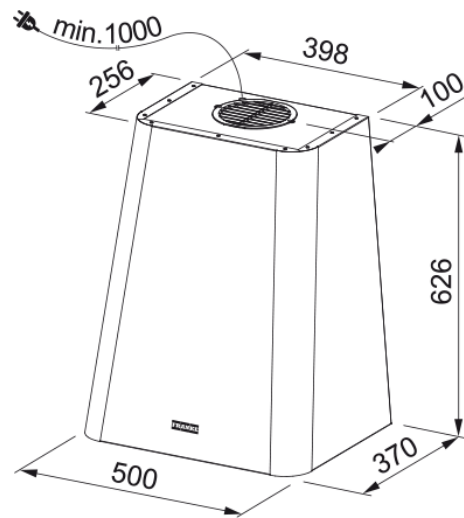

Smart 508 Wand V M. Green | 335.0530.200

De Smart Deco afzuigkap is een wandmodel uitgevoerd in de kleur mat groen. De afzuigkap is 50 cm breed, heeft een vermogen van 230 W en een capaciteit maximaal van 630 m3 per uur.

Productinformatie

Afzuigkap categorie	Ontwerp
Finish	Dusty Green

Afmetingen

Breedte in mm	500.0
Diam. luchtuitlaat	150

Energiespecificaties

Stekker type	EU
Annual energy consumption AEC	48.2
Dynamische klasse	A
Light efficiency clas	A
Vetfilter efficiëntie klasse	D
Motor vermogen	220-240V 50-60Hz
Type motor	SP 600 A+
Aantal motoren	1