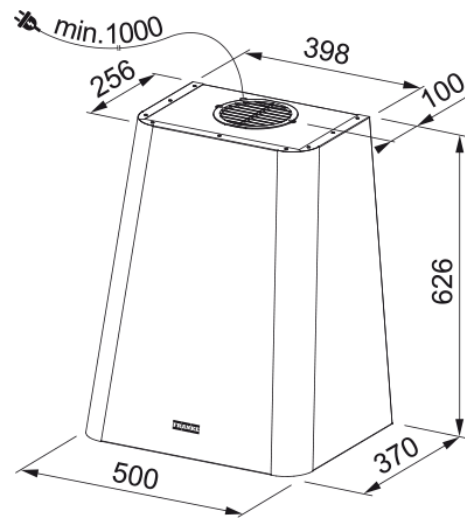

Smart 508 Wand V M. Black | 335.0528.006

De Smart Deco afzuigkap is een wandmodel uitgevoerd in de kleur mat zwart. De afzuigkap is 50 cm breed, heeft een vermogen van 230 W en een capaciteit maximaal van 630 m3 per uur.

Productinformatie

Afzuigkap categorie	Ontwerp
Finish	Zwart extra mat

Afmetingen

Breedte in mm	500.0
Diam. luchtuitlaat	150

Energiespecificaties

Stekker type	EU
Annual energy consumption AEC	48.2
Dynamische klasse	A
Light efficiency clas	A
Vetfilter efficiëntie klasse	D
Motor vermogen	220-240V 50-60Hz
Type motor	SP 600 A+
Aantal motoren	1