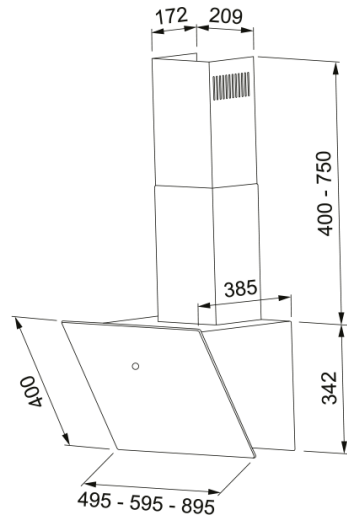

Smart 160V Wand V Black LD | 330.0572.976

HOOD FVT 905 BK A FRANKE

Productinformatie

Afzuigkap categorie	Vertikaal
Finish	zwart / glas

Afmetingen

Breedte in mm	900.0
Diam. luchtuitlaat	150

Energiespecificaties