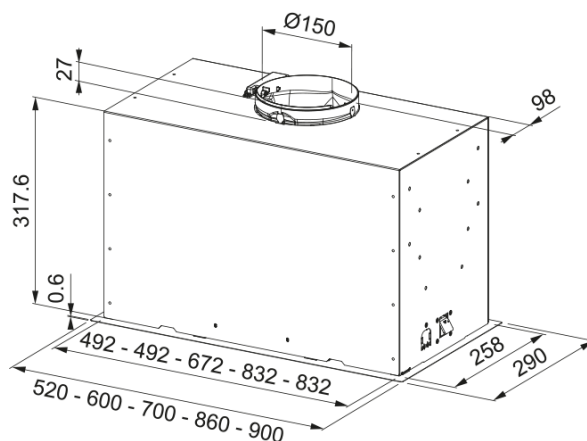

Maris 70 Inbouw Black BT | 305.0665.392

De Box Flush Premium FBFP XS A70 is een 70 cm brede mat zwarte afzuigkap voor een inbouw montage. De afzuigkap is geschikt voor recirculatie en luchtafvoer naar buiten, met een capaciteit Intensief 720 m³/h - Maximaal 610 m³/h en Minimaal 290 m³/h en geluid van Intensief 68 dB - Maximaal 64 dB en Minimaal 47 dB. Energieklasse A met een gemiddeld energiegebruik van 57,6 kWh per jaar. Bijzondere eigenschappen randafzuiging, verlichting 2x3W LED 5 standen dimbaar, automatische uitschakeltimer en 24 uren nalooop functie, 24 uren interval, filterverzadigingsindicator, WiFi, Bluetooth en inclusief afstandsbediening.

Productinformatie

Afzuigkap categorie	Inbouw
Finish	Zwart extra mat

Afmetingen

Breedte in mm	700.0
Diam. luchtuitlaat	150

Energiespecificaties

Stekker type	EU
Annual energy consumption AEC	57.6
Dynamische klasse	A
Light efficiency clas	C
Vetfilter efficiëntie klasse	C
Motor vermogen	220-240V 50-60Hz
Type motor	SP A+
Aantal motoren	1

Installatie

Installatie	Inbouw
-------------	--------

Productspecificaties

Luchtkwaliteit sensor	Nee
Energie efficiëntie klasse	A
Terugslagklep	Ja
Achteraansluiting	Nee
Zero drip	Nee
UI Type	Drukknop
Lamp Type	LED Strip Verstelbaar