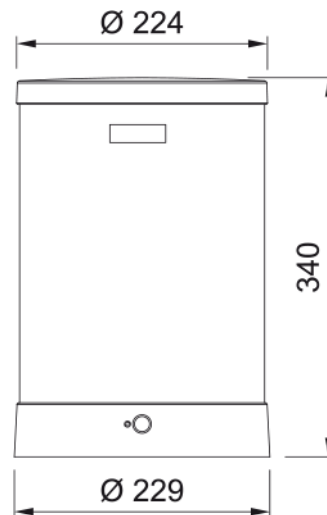

Maris 3 in 1 Elec Copper 4 L | 160.0737.301

Maris Water Hub 3in1 Elec. J-uitl CO 4L

Productspecificaties

| | |
|-----------------------------|-------------------|
| Soort perlator | Hoge temperatuur |
| Keurmerk | UKCA |
| Keurmerk | ACS |
| Keurmerk | CE |
| Keurmerk | SINTEF |
| Max. temperatuur boiler | 105°C |
| Capaciteit kokend water | 4.0 |
| Kokend waterstroomsnelheid | 4.5 |
| Product brand | Franke |
| Binnenwerk diameter | 35 mm |
| Kindveilige bediening | Nee |
| Koude start | Nee |
| Kleur | Koper |
| Beschrijving filter | PRO M |
| Apparaat diepte | 229.0 |
| Apparaat hoogte | 340.0 |
| Apparaat breedte | 229.0 |
| Elektronisch | Licht en drukknop |
| Energie label | A |
| Inclusief filter | Ja |
| Levensduur filter (liters) | 1700.0 |
| Levensduur filter (maanden) | 12.0 |
| Filter prestatie | Bacteriën |
| Filter prestatie | Chloor |
| Filter prestatie | Zware metalen |
| Filter prestatie | Kalk |
| Filter prestatie | Micro plastics |