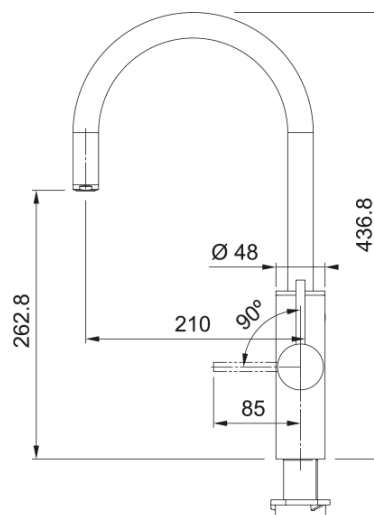

Mythos All in one Copper | 160.0731.758

Mythos Water Hub Touch All-in-one CO

Productspecificaties

Soort perlator	Cascade
Debiet gefilterd water (3 bar)	2.0
Keurmerk	CE
Capaciteit kokend water	4.0
Kokend waterstroomsnelheid	2.0
Product brand	Franke
Binnenwerk diameter	40 mm
Kindveilige bediening	Nee
Capaciteit gekoeld water	2.2
Gekoeld waterstroomsnelheid	2.0
Koel Capaciteit	2.8
Inclusief CO2 cilinder	Ja
Koude start	Nee
Kleur	Koper
Afkoeltijd koeler	8 minuten
Beschrijving filter	PRO M CONNECT
Apparaat diepte	525.0
Apparaat hoogte	440.0
Apparaat breedte	200.0
Elektronisch	Licht en drukknop
Energielabel	A
Inclusief filter	Ja
Levensduur filter (liters)	1700.0
Levensduur filter (maanden)	12.0
Filter prestatie	Bacteriën
Filter prestatie	Chloor
Filter prestatie	Zware metalen

Filter prestatie	Kalk
Filter prestatie	Micro plastics
Filter prestatie	Geur
Filter prestatie	Pesticides
Filter prestatie	PFAS
Gefilterd water	Ja
Gefilterd kokend water	Ja
Gefilterd gekoeld water	Ja
Finish	Metallic kleur
Wijze bevestiging	Schacht
Franke Home APP connectie	Ja
Bediening	0_90
Slang bevestiging	3/8"
Lengte watertoevoerslang	500 mm
Slang materiaal	Nylon grijs
Materiaalsoort	Messing
Max vermogen	1725.0
Type multifunctioneel systeem	Electronisch all in one
Waterstroomsnelheid (gemengd)	7.4
Model programma	Mythos Water Hub
Kraanbediening	Hendel zijkant
Druk	Hoge druk
Product categorie	Multi-functioneel systeem
Opwarmtijd boiler	15 minuten
Gefilterd bruisend water	Ja
Intensiteit bruisend water	Instelbaar via app
Capaciteit bruisend water	0.6
Bruisend waterstroomsnelheid	2.0
Uitloop versie	J - uitloop
Product familie	Mythos
Kraanhoogte	388.0
Zwenkbereik	360°
Kraangat	35 mm
Type filtratie	Actief koolstof
Bedieningswijze	Elektronisch
Uitvoering	Swivel
Voltage	220-230 V
Waterspaarstand	Nee
Productkenmerken	
Capaciteit boiler in liters	4 L
Materiaal tank	Boiler - roestvrijstaal