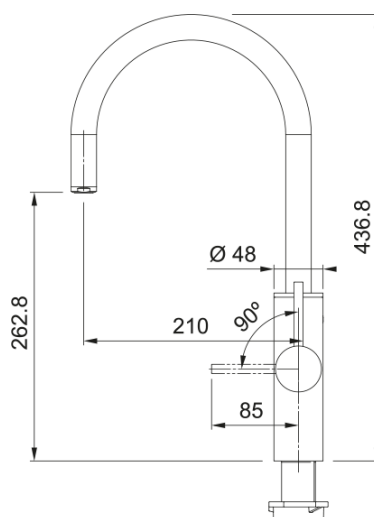

Mythos All in one Gold | 160.0731.755

Mythos Water Hub Touch All-in-one GD

Productspecificaties

| | |
|--------------------------------|-------------------|
| Soort perlator | Cascade |
| Debiet gefilterd water (3 bar) | 2.0 |
| Keurmerk | CE |
| Capaciteit kokend water | 4.0 |
| Kokend waterstroomsnelheid | 2.0 |
| Product brand | Franke |
| Binnenwerk diameter | 40 mm |
| Kindveilige bediening | Nee |
| Capaciteit gekoeld water | 2.2 |
| Gekoeld waterstroomsnelheid | 2.0 |
| Koel Capaciteit | 2.8 |
| Inclusief CO2 cilinder | Ja |
| Koude start | Nee |
| Kleur | Goud |
| Afkoeltijd koeler | 8 minuten |
| Beschrijving filter | PRO M CONNECT |
| Apparaat diepte | 525.0 |
| Apparaat hoogte | 440.0 |
| Apparaat breedte | 200.0 |
| Elektronisch | Licht en drukknop |
| Energielabel | A |
| Inclusief filter | Ja |
| Levensduur filter (liters) | 1700.0 |
| Levensduur filter (maanden) | 12.0 |
| Filter prestatie | Pesticides |
| Filter prestatie | Bacteriën |
| Filter prestatie | PFAS |