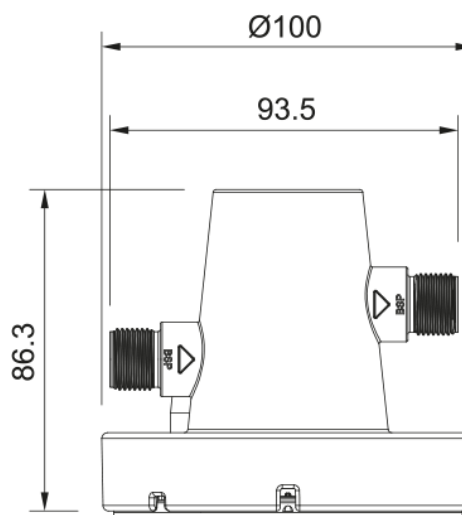

## Maris 3 in 1 Elec RVS 7 L | 160.0715.718

Maris Water Hub 3in1 Elec. J-uitl RVS 7L

### Productspecificaties

Soort perlator	Hoge temperatuur
Keurmerk	ACS
Keurmerk	CE
Keurmerk	PZH
Max. temperatuur boiler	105°C
Capaciteit kokend water	7.0
Kokend waterstroomsnelheid	4.5
Product brand	Franke
Binnenwerk diameter	35 mm
Kindveilige bediening	Nee
Koude start	Nee
Kleur	Roestvrijstaal
Beschrijving filter	PRO M
Apparaat diepte	229.0
Apparaat hoogte	494.0
Apparaat breedte	229.0
Elektronisch	Licht en drukknop
Energie label	A
Inclusief filter	Ja
Levensduur filter (liters)	1700.0
Levensduur filter (maanden)	12.0
Filter prestatie	Bacteriën
Filter prestatie	Chloor
Filter prestatie	Geur
Filter prestatie	Pesticides
Filter prestatie	Micro plastics
Filter prestatie	Kalk

Filter prestatie	PFAS
Filter prestatie	Zware metalen
Gefilterd water	Nee
Gefilterd kokend water	Ja
Finish	Roestvrijstaal
Wijze bevestiging	Schacht
Franke Home APP connectie	Nee
Bediening	0_90
Slang bevestiging	3/8"
Lengte watertoevoerslang	500 mm
Slang materiaal	Metaal
Materiaalsoort	Roestvrijstaal 304
Max vermogen	1650.0
Type multifunctioneel systeem	Elektronisch kokend 3in1
Waterstroomsnelheid (gemengd)	6.8
Model programma	Maris Water Hub
Kraanbediening	Hendel zijkant
Druk	Hoge druk
Product categorie	Multi-functioneel systeem
Opwarmtijd boiler	24 minuten
Uitloop versie	J - uitloop
Product familie	Maris
Kraanhoogte	437.0
Zwenkbereik	180°
Kraangat	35 mm
Type filtratie	Actief koolstof
Bedieningswijze	Elektronisch
Uitvoering	Swivel
Voltage	220-230 V
Waterspaarstand	Ja
<b>Productkenmerken</b>	
Capaciteit boiler in liters	7 L
Materiaal tank	Boiler - roestvrijstaal