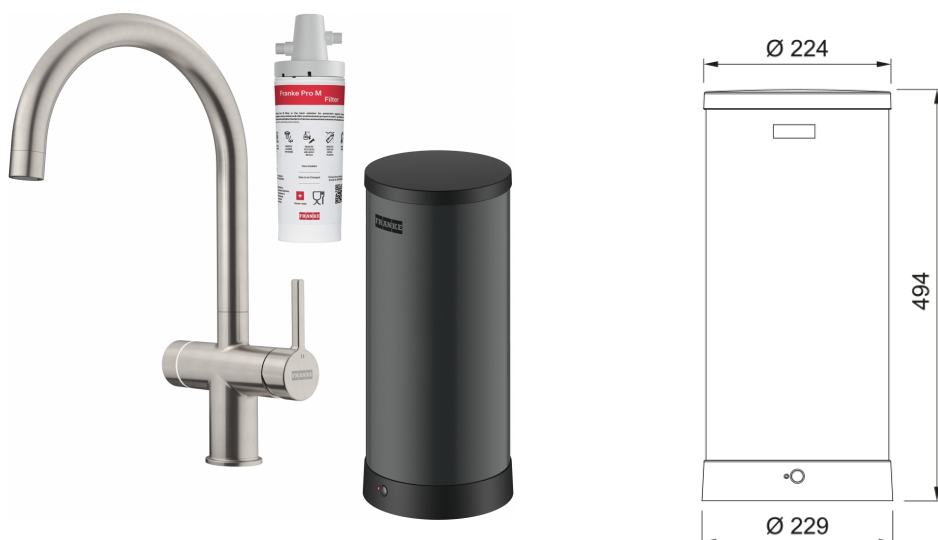

## Maris 3 in 1 Elec RVS-Look 7 L | 160.0713.606

Maris WaterHub 3in1 Elec J-uitl RVS-L 7L

### Productspecificaties

Soort perlator	Laminair
Keurmerk	CE
Max. temperatuur boiler	105°C
Capaciteit kokend water	7.0
Kokend waterstroomsnelheid	4.5
Product brand	Franke
Binnenwerk diameter	35 mm
Kindveilige bediening	Nee
Koude start	Nee
Kleur	Decor steel
Beschrijving filter	PRO M
Apparaat diepte	229.0
Apparaat hoogte	494.0
Apparaat breedte	229.0
Elektronisch	Licht en drukknop
Energielabel	A
Inclusief filter	Ja
Levensduur filter (liters)	1700.0
Levensduur filter (maanden)	12.0
Filter prestatie	Chloor
Filter prestatie	Kalk
Filter prestatie	Geur
Filter prestatie	Pesticides
Filter prestatie	Zware metalen
Filter prestatie	Bacteriën
Filter prestatie	Micro plastics
Filter prestatie	PFAS

Gefilterd water	Nee
Gefilterd kokend water	Ja
Finish	Decor steel
Wijze bevestiging	Schacht
Franke Home APP connectie	Nee
Bediening	0_90
Slang bevestiging	3/8"
Lengte watertoevoerslang	500 mm
Slang materiaal	Metaal
Materiaalsoort	Messing
Max vermogen	1650.0
Type multifunctioneel systeem	Elektronisch kokend 3in1
Waterstroomsnelheid (gemengd)	6.8
Model programma	Maris Water Hub
Kraanbediening	Hendel zijkant
Druk	Hoge druk
Product categorie	Multi-functioneel systeem
Opwarmtijd boiler	24 minuten
Uitloop versie	J - uitloop
Product familie	Maris
Kraanhoogte	388.0
Zwenkbereik	180°
Kraangat	35 mm
Type filtratie	Actief koolstof
Bedieningswijze	Elektronisch
Uitvoering	Swivel
Voltage	220-230 V
Waterspaarstand	Ja
<b>Productkenmerken</b>	
Capaciteit boiler in liters	7 L
Materiaal tank	Boiler - roestvrijstaal