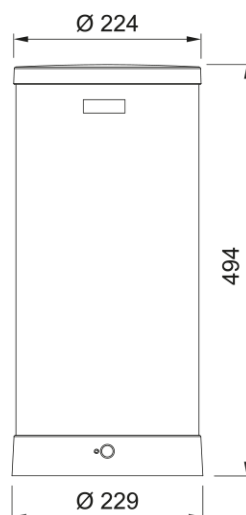

Maris 3 in 1 Elec M. Black 7 L | 160.0713.604

Maris Water Hub 3in1 Elec. J-uitl MB 7L

Productspecificaties

Soort perlator	Laminair
Keurmerk	CE
Max. temperatuur boiler	105°C
Capaciteit kokend water	7.0
Kokend waterstroomsnelheid	4.5
Product brand	Franke
Binnenwerk diameter	35 mm
Kindveilige bediening	Nee
Koude start	Nee
Kleur	Mat zwart
Beschrijving filter	PRO M
Apparaat diepte	229.0
Apparaat hoogte	494.0
Apparaat breedte	229.0
Elektronisch	Licht en drukknop
Energie label	A
Inclusief filter	Ja
Levensduur filter (liters)	1700.0
Levensduur filter (maanden)	12.0
Filter prestatie	Pesticides
Filter prestatie	Chloor
Filter prestatie	PFAS
Filter prestatie	Zware metalen
Filter prestatie	Bacteriën
Filter prestatie	Geur
Filter prestatie	Kalk
Filter prestatie	Micro plastics