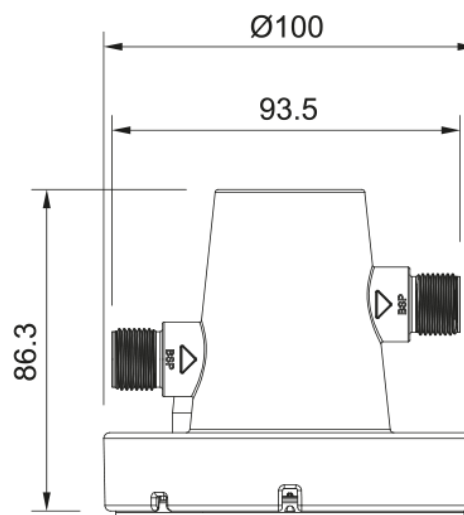

Maris 3 in 1 Elec Chrome 7 L | 160.0713.580

Maris Water Hub 3in1 Elec. J-uitl CHR 7L

Productspecificaties

Soort perlator	Laminair
Keurmerk	CE
Max. temperatuur boiler	105°C
Capaciteit kokend water	7.0
Kokend waterstroomsnelheid	4.5
Product brand	Franke
Binnenwerk diameter	35 mm
Kindveilige bediening	Nee
Koude start	Nee
Kleur	Chroom
Beschrijving filter	PRO M
Apparaat diepte	229.0
Apparaat hoogte	494.0
Apparaat breedte	229.0
Elektronisch	Licht en drukknop
Energielabel	A
Inclusief filter	Ja
Levensduur filter (liters)	1700.0
Levensduur filter (maanden)	12.0
Filter prestatie	Geur
Filter prestatie	Micro plastics
Filter prestatie	Kalk
Filter prestatie	Zware metalen
Filter prestatie	Bacteriën
Filter prestatie	Chloor
Filter prestatie	PFAS
Filter prestatie	Pesticides

Gefilterd water	Nee
Gefilterd kokend water	Ja
Finish	Chroom
Wijze bevestiging	Schacht
Franke Home APP connectie	Nee
Bediening	0_90
Slang bevestiging	3/8"
Lengte watertoevoerslang	500 mm
Slang materiaal	Metaal
Materiaalsoort	Messing
Max vermogen	1650.0
Type multifunctioneel systeem	Elektronisch kokend 3in1
Waterstroomsnelheid (gemengd)	6.8
Model programma	Maris Water Hub
Kraanbediening	Hendel zijkant
Druk	Hoge druk
Product categorie	Multi-functioneel systeem
Opwarmtijd boiler	24 minuten
Uitloop versie	J - uitloop
Product familie	Maris
Zwenkbereik	180°
Kraangat	35 mm
Type filtratie	Actief koolstof
Bedieningswijze	Elektronisch
Uitvoering	Swivel
Voltage	220-230 V
Waterspaarstand	Ja
Productkenmerken	
Capaciteit boiler in liters	7 L
Materiaal tank	Boiler - roestvrijstaal