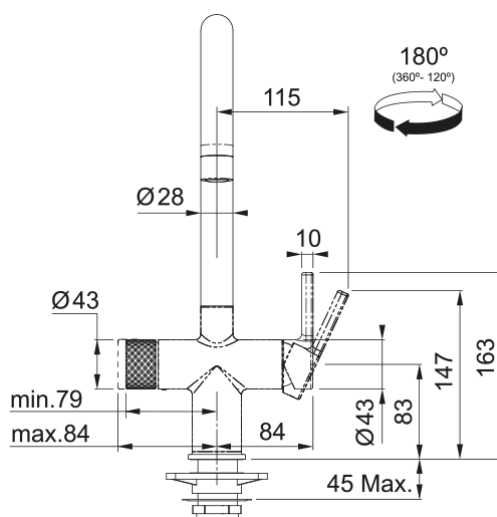

## Maris 3 in 1 Mech RVS-Look 4 L | 160.0711.523

Maris Water Hub J-uitl Mech. RVS-Look 4L

### Productspecificaties

Soort perlator	Hoge temperatuur
Keurmerk	SINTEF
Keurmerk	CE
Keurmerk	ACS
Keurmerk	UKCA
Capaciteit kokend water	4.0
Kokend waterstroomsnelheid	3.8
Product brand	Franke
Binnenwerk diameter	35 mm
Kindveilige bediening	Nee
Koude start	Nee
Kleur	Chroom
Beschrijving filter	PRO M
Apparaat diepte	229.0
Apparaat hoogte	340.0
Apparaat breedte	229.0
Elektronisch	Drukknop
Energielabel	A
Inclusief filter	Ja
Levensduur filter (liters)	1700.0
Levensduur filter (maanden)	12.0
Filter prestatie	Chloor
Filter prestatie	Kalk
Filter prestatie	Geur
Filter prestatie	Bacteriën
Filter prestatie	PFAS
Filter prestatie	Micro plastics

Filter prestatie	Zware metalen
Filter prestatie	Pesticides
Gefilterd water	Nee
Gefilterd kokend water	Ja
Finish	Decor steel
Wijze bevestiging	Schacht
Franke Home APP connectie	Nee
Bediening	0_90
Slang bevestiging	3/8"
Lengte watertoevoerslang	500 mm
Slang materiaal	Metaal
Materiaalsoort	Messing
Max vermogen	1650.0
Type multifunctioneel systeem	Mechanisch kokend 3in1
Waterstroomsnelheid (gemengd)	7.1
Model programma	Maris Water Hub
Kraanbediening	Hendel zijkant
Druk	Hoge druk
Product categorie	Multi-functioneel systeem
Opwarmtijd boiler	15 minuten
Uitloop versie	J - uitloop
Product familie	Maris
Kraanhoogte	388.0
Zwenkbereik	180°
Kraangat	35 mm
Type filtratie	Actief koolstof
Bedieningswijze	Mechanisch
Uitvoering	Swivel
Voltage	220-230 V
Waterspaarstand	Ja
<b>Productkenmerken</b>	
Capaciteit boiler in liters	4 L
Materiaal tank	Boiler - roestvrijstaal