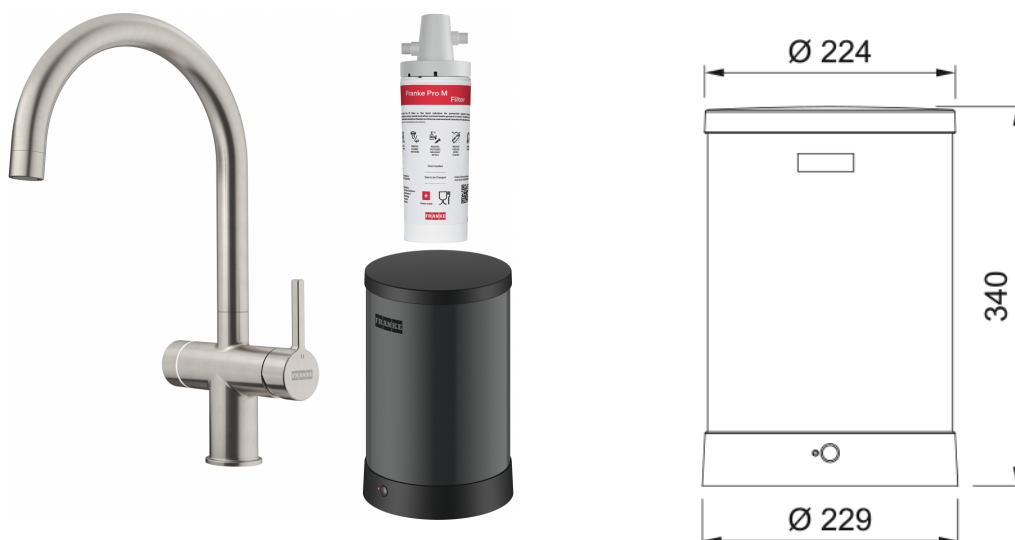

Maris 3 in 1 Elec RVS-Look 4 L | 160.0709.048

Maris WaterHub 3in1 Elec J-uitl RVS-L 4L

Productspecificaties

Soort perlator	Laminair
Keurmerk	CE
Keurmerk	ACS
Keurmerk	SINTEF
Capaciteit kokend water	4.0
Kokend waterstroomsnelheid	4.5
Product brand	Franke
Binnenwerk diameter	35 mm
Kindveilige bediening	Nee
Koude start	Nee
Kleur	Decor steel
Beschrijving filter	PRO M
Apparaat diepte	229.0
Apparaat hoogte	340.0
Apparaat breedte	229.0
Elektronisch	Licht en drukknop
Energie label	A
Inclusief filter	Ja
Levensduur filter (liters)	1700.0
Levensduur filter (maanden)	12.0
Filter prestatie	Kalk
Filter prestatie	Micro plastics
Filter prestatie	Pesticides
Filter prestatie	Hormonen
Filter prestatie	Medicijnresten
Filter prestatie	Roest en sedimenten
Filter prestatie	Geur

Filter prestatie	Chloor
Filter prestatie	Zware metalen
Filter prestatie	Bacteriën
Filter prestatie	PFAS
Gefilterd water	Nee
Gefilterd kokend water	Ja
Finish	Decor steel
Wijze bevestiging	Schacht
Franke Home APP connectie	Nee
Bediening	0_90
Slang bevestiging	3/8"
Lengte watertoevoerslang	500 mm
Materiaalsoort	Messing
Max vermogen	1650.0
Type multifunctioneel systeem	Elektronisch kokend 3in1
Waterstroomsnelheid (gemengd)	6.8
Model programma	Maris Water Hub
Kraanbediening	Hendel zijkant
Druk	Hoge druk
Product categorie	Multi-functioneel systeem
Opwarmtijd boiler	15 minuten
Uitloop versie	J - uitloop
Product familie	Maris
Kraanhoogte	388.0
Zwenkbereik	180°
Kraangat	35 mm
Type filtratie	Actief koolstof
Bedieningswijze	Elektronisch
Uitvoering	Vaste uitloop
Voltage	220-230 V
Waterspaarstand	Ja
Productkenmerken	
Capaciteit boiler in liters	4 L
Materiaal tank	Boiler - roestvrijstaal