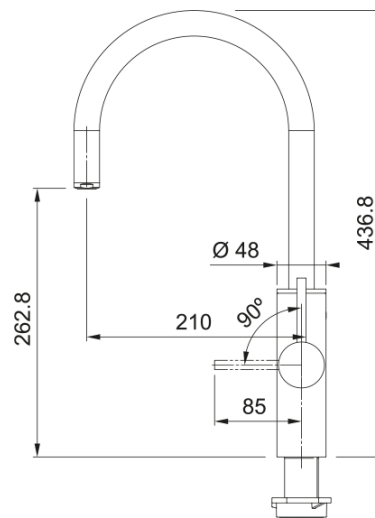

## Mythos 5-in one RVS | 160.0708.956

Mythos Water Hub Touch 5-in-one RVS

### Productspecificaties

Soort perlator	Cascade
Debiet gefilterd water (3 bar)	2.0
Keurmerk	CE
Keurmerk	ACS
Keurmerk	PZH
Kokend waterstroomsnelheid	2.0
Product brand	Franke
Binnenwerk diameter	40 mm
Kindveilige bediening	Nee
Capaciteit gekoeld water	2.2
Gekoeld waterstroomsnelheid	2.0
Koel Capaciteit	2.8
Inclusief CO2 cilinder	Ja
Koude start	Nee
Kleur	Roestvrijstaal
Afkoeltijd koeler	8 minuten
Beschrijving filter	PRO M CONNECT
Apparaat diepte	525.0
Apparaat hoogte	440.0
Apparaat breedte	200.0
Elektronisch	Licht en drukknop
Energielabel	A
Inclusief filter	Ja
Levensduur filter (liters)	1700.0
Levensduur filter (maanden)	12.0
Filter prestatie	Bacteriën
Filter prestatie	Chloor