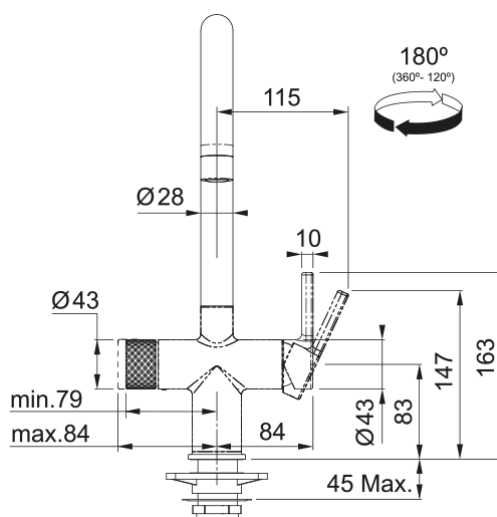

## Maris 3 in 1 Mech Chrome 4 L | 160.0705.687

Maris Water Hub J-uitl Mech. Chrome 4L

### Productspecificaties

Soort perlator	Hoge temperatuur
Keurmerk	CE
Keurmerk	UKCA
Keurmerk	ACS
Keurmerk	SINTEF
Capaciteit kokend water	4.0
Kokend waterstroomsnelheid	3.8
Product brand	Franke
Binnenwerk diameter	35 mm
Kindveilige bediening	Nee
Koude start	Nee
Kleur	Chroom
Beschrijving filter	PRO M
Apparaat diepte	229.0
Apparaat hoogte	340.0
Apparaat breedte	229.0
Elektronisch	Drukknop
Energielabel	A
Inclusief filter	Ja
Levensduur filter (liters)	1700.0
Levensduur filter (maanden)	12.0
Filter prestatie	Bacteriën
Filter prestatie	Chloor
Filter prestatie	Zware metalen
Filter prestatie	Kalk
Filter prestatie	Micro plastics
Filter prestatie	Geur

Filter prestatie	Pesticides
Filter prestatie	PFAS
Gefilterd water	Nee
Gefilterd kokend water	Ja
Finish	Chroom
Wijze bevestiging	Schacht
Franke Home APP connectie	Nee
Bediening	0_90
Slang bevestiging	3/8"
Lengte watertoevoerslang	500 mm
Slang materiaal	Metaal
Materiaalsoort	Messing
Max vermogen	1650.0
Type multifunctioneel systeem	Mechanisch kokend 3in1
Waterstroomsnelheid (gemengd)	7.1
Model programma	Maris Water Hub
Kraanbediening	Hendel zijkant
Druk	Hoge druk
Product categorie	Multi-functioneel systeem
Opwarmtijd boiler	15 minuten
Uitloop versie	J - uitloop
Product familie	Maris
Kraanhoogte	388.0
Zwenkbereik	180°
Kraangat	35 mm
Type filtratie	Actief koolstof
Bedieningswijze	Mechanisch
Uitvoering	Swivel
Voltage	220-230 V
Waterspaarstand	Ja
<b>Productkenmerken</b>	
Materiaal tank	Boiler - roestvrijstaal