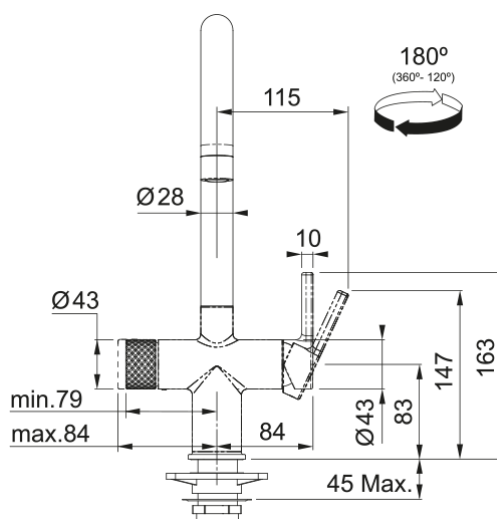

Maris 3 in 1 Mech Chrome 4 L | 160.0705.687

Maris Water Hub J-uitl Mech. Chrome 4L

Productspecificaties

Soort perlator	Hoge temperatuur
Keurmerk	ACS
Keurmerk	CE
Keurmerk	UKCA
Keurmerk	SINTEF
Capaciteit kokend water	4.0
Kokend waterstroomsnelheid	3.8
Product brand	Franke
Binnenwerk diameter	35 mm
Kindveilige bediening	Nee
Koude start	Nee
Kleur	Chroom
Beschrijving filter	PRO M
Apparaat diepte	229.0
Apparaat hoogte	340.0
Apparaat breedte	229.0
Elektronisch	Drukknop
Energielabel	A
Inclusief filter	Ja
Levensduur filter (liters)	1700.0
Levensduur filter (maanden)	12.0
Filter prestatie	Chloor
Filter prestatie	Pesticides
Filter prestatie	Geur
Filter prestatie	PFAS
Filter prestatie	Zware metalen
Filter prestatie	Bacteriën

Filter prestatie	Kalk
Filter prestatie	Micro plastics
Gefilterd water	Nee
Gefilterd kokend water	Ja
Finish	Chroom
Wijze bevestiging	Schacht
Franke Home APP connectie	Nee
Bediening	0_90
Slang bevestiging	3/8"
Lengte watertoevoerslang	500 mm
Slang materiaal	Metaal
Materiaalsoort	Messing
Max vermogen	1650.0
Type multifunctioneel systeem	Mechanisch kokend 3in1
Waterstroomsnelheid (gemengd)	7.1
Model programma	Maris Water Hub
Kraanbediening	Hendel zijkant
Druk	Hoge druk
Product categorie	Multi-functioneel systeem
Opwarmtijd boiler	15 minuten
Uitloop versie	J - uitloop
Product familie	Maris
Kraanhoogte	388.0
Zwenkbereik	180°
Kraangat	35 mm
Type filtratie	Actief koolstof
Bedieningswijze	Mechanisch
Uitvoering	Swivel
Voltage	220-230 V
Waterspaarstand	Ja
Productkenmerken	
Capaciteit boiler in liters	4 L
Materiaal tank	Boiler - roestvrijstaal