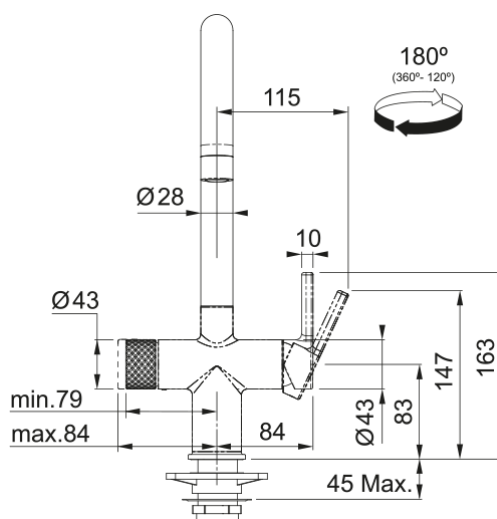

# Maris 3 in 1 Mech M. Black 4 L | 160.0705.411

Maris Water Hub J-uitl Mech. MB 4L

## Productspecificaties

Soort perlator	Hoge temperatuur
Keurmerk	UKCA
Keurmerk	ACS
Keurmerk	SINTEF
Keurmerk	CE
Capaciteit kokend water	4.0
Kokend waterstroomsnelheid	3.8
Product brand	Franke
Binnenwerk diameter	35 mm
Kindveilige bediening	Nee
Koude start	Nee
Kleur	Mat zwart
Beschrijving filter	PRO M
Apparaat diepte	229.0
Apparaat hoogte	340.0
Apparaat breedte	229.0
Elektronisch	Drukknop
Energielabel	A
Inclusief filter	Ja
Levensduur filter (liters)	1700.0
Levensduur filter (maanden)	12.0
Filter prestatie	Bacteriën
Filter prestatie	Zware metalen
Filter prestatie	PFAS
Filter prestatie	Chloor
Filter prestatie	Micro plastics
Filter prestatie	Geur

Filter prestatie	Kalk
Filter prestatie	Pesticides
Gefilterd water	Nee
Gefilterd kokend water	Ja
Finish	Metallic kleur
Wijze bevestiging	Schacht
Franke Home APP connectie	Nee
Bediening	0_90
Slang bevestiging	3/8"
Lengte watertoevoerslang	500 mm
Slang materiaal	Metaal
Materiaalsoort	Messing
Max vermogen	1650.0
Type multifunctioneel systeem	Mechanisch kokend 3in1
Waterstroomsnelheid (gemengd)	7.1
Model programma	Maris Water Hub
Kraanbediening	Hendel zijkant
Druk	Hoge druk
Product categorie	Multi-functioneel systeem
Opwarmtijd boiler	15 minuten
Uitloop versie	J - uitloop
Product familie	Maris
Kraanhoogte	388.0
Zwenkbereik	180°
Kraangat	35 mm
Type filtratie	Actief koolstof
Bedieningswijze	Mechanisch
Uitvoering	Swivel
Voltage	220-230 V
Waterspaarstand	Ja
<b>Productkenmerken</b>	
Capaciteit boiler in liters	4 L
Materiaal tank	Boiler - roestvrijstaal