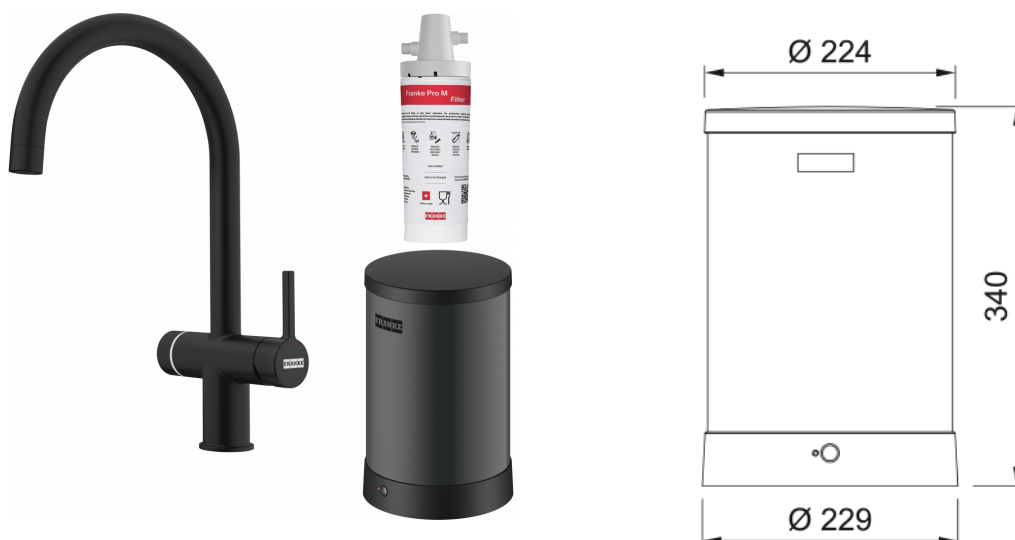

Maris 3 in 1 Elec M. Black 4 L | 160.0702.518

Maris Water Hub 3in1 Elec. J-uitl. MB 4L

Productspecificaties

Soort perlator	Laminair
Keurmerk	CE
Keurmerk	ACS
Keurmerk	SINTEF
Max. temperatuur boiler	105°C
Capaciteit kokend water	4.0
Kokend waterstroomsnelheid	4.5
Product brand	Franke
Binnenwerk diameter	35 mm
Kindveilige bediening	Nee
Koude start	Nee
Kleur	Mat zwart
Beschrijving filter	PRO M
Apparaat diepte	229.0
Apparaat hoogte	340.0
Apparaat breedte	229.0
Elektronisch	Licht en drukknop
Energielabel	A
Inclusief filter	Ja
Levensduur filter (liters)	1700.0
Levensduur filter (maanden)	12.0
Filter prestatie	Kalk
Filter prestatie	Micro plastics
Filter prestatie	Pesticides
Filter prestatie	Medicijnresten
Filter prestatie	Bacteriën
Filter prestatie	Geur

Filter prestatie	Chloor
Filter prestatie	Zware metalen
Filter prestatie	PFAS
Gefilterd water	Nee
Gefilterd kokend water	Ja
Finish	Kleur
Wijze bevestiging	Schacht
Franke Home APP connectie	Nee
Bediening	0_90
Slang bevestiging	3/8"
Lengte watertoevoerslang	500 mm
Slang materiaal	Metaal
Materiaalsoort	Messing
Max vermogen	1650.0
Type multifunctioneel systeem	Elektronisch kokend 3in1
Waterstroomsnelheid (gemengd)	6.8
Model programma	Maris Water Hub
Kraanbediening	Hendel zijkant
Druk	Hoge druk
Product categorie	Multi-functioneel systeem
Opwarmtijd boiler	15 minuten
Uitloop versie	J - uitloop
Product familie	Maris
Kraanhoogte	340.0
Zwenkbereik	180°
Kraangat	35 mm
Type filtratie	Actief koolstof
Bedieningswijze	Elektronisch
Uitvoering	Swivel
Voltage	220-230 V
Waterspaarstand	Ja
Productkenmerken	
Materiaal tank	Boiler - roestvrijstaal