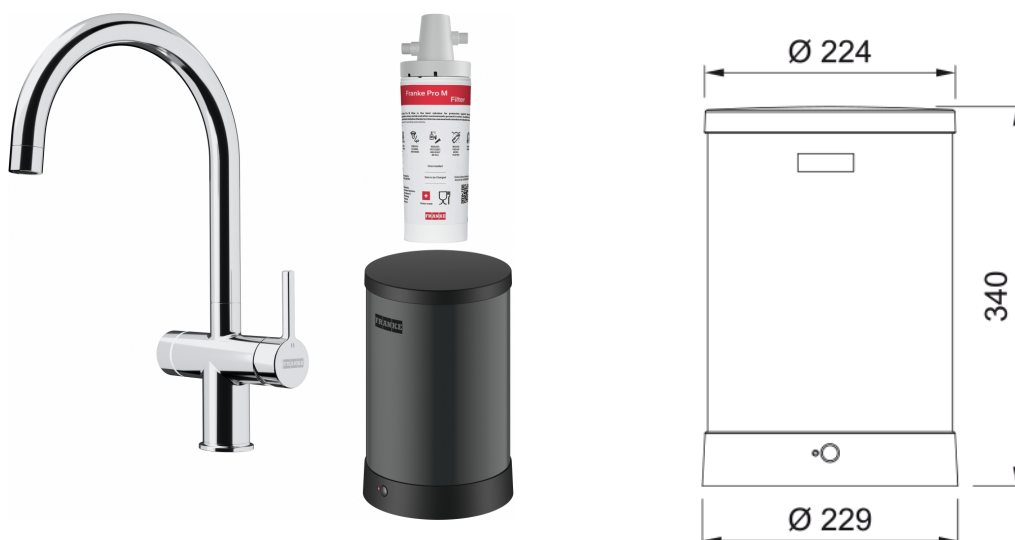

Maris 3 in 1 Elec Chrome 4 L | 160.0702.440

Maris Water Hub 3in1 Elec. J-uitl CHR 4L

Productspecificaties

Soort perlator	Laminair
Keurmerk	SINTEF
Keurmerk	ACS
Keurmerk	CE
Max. temperatuur boiler	105°C
Capaciteit kokend water	4.0
Kokend waterstroomsnelheid	4.5
Product brand	Franke
Binnenwerk diameter	35 mm
Kindveilige bediening	Nee
Koude start	Nee
Kleur	Chroom
Beschrijving filter	PRO M
Apparaat diepte	229.0
Apparaat hoogte	340.0
Apparaat breedte	229.0
Elektronisch	Licht en drukknop
Energielabel	A
Inclusief filter	Ja
Levensduur filter (liters)	1700.0
Levensduur filter (maanden)	12.0
Filter prestatie	Micro plastics
Filter prestatie	Geur
Filter prestatie	Bacteriën
Filter prestatie	Zware metalen
Filter prestatie	Kalk
Filter prestatie	PFAS

Filter prestatie	Chloor
Filter prestatie	Pesticides
Gefilterd water	Nee
Gefilterd kokend water	Ja
Finish	Chroom
Wijze bevestiging	Schacht
Franke Home APP connectie	Nee
Bediening	0_90
Slang bevestiging	3/8"
Lengte watertoevoerslang	500 mm
Slang materiaal	Metaal
Materiaalsoort	Messing
Max vermogen	1650.0
Type multifunctioneel systeem	Elektronisch kokend 3in1
Waterstroomsnelheid (gemengd)	6.8
Model programma	Maris Water Hub
Kraanbediening	Hendel zijkant
Druk	Hoge druk
Product categorie	Multi-functioneel systeem
Opwarmtijd boiler	15 minuten
Uitloop versie	J - uitloop
Product familie	Maris
Kraanhoogte	340.0
Zwenkbereik	180°
Kraangat	35 mm
Type filtratie	Actief koolstof
Bedieningswijze	Elektronisch
Uitvoering	Swivel
Voltage	220-230 V
Waterspaarstand	Ja
Productkenmerken	
Capaciteit boiler in liters	4 L
Materiaal tank	Boiler - roestvrijstaal