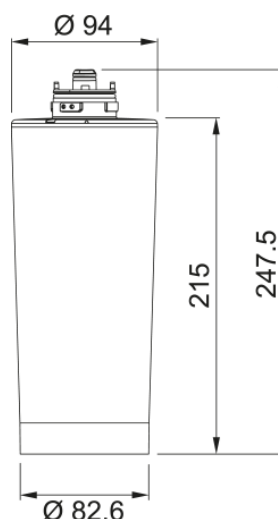

Pro M Connect filter Mythos | 150.0717.797

De Pro M Connect filter voorkomt kalkvorming in de boiler, verwijdert onzuiverheden en stabiliseert goede mineralen in het water. De geïntegreerde RFID-technologie zorgt ervoor dat het Franke-apparaat een melding doorgeeft wanneer het filter moet worden vervangen.