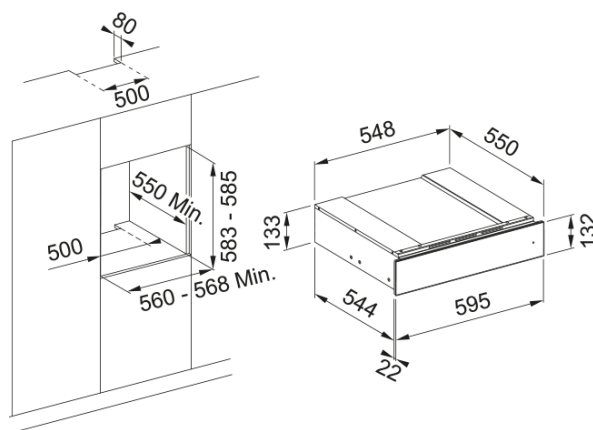

Mythos 14 Koffiem. accessoire lade Black | 131.0694.163

De Mythos FMY 14 CMD XS is een zwarte accessoire lade met zwarte design strip passend bij de koffie machine. De lade is voorzien van uitsparingen in prachtig eikenhout voor 3 x afsluitbaar bakje voor thee, 3 x afsluitbaar bakje voor koffiebonen, latte art set, uitsparing voor thee- en suikerzakjes, thee infuser en rvs doseerlepeltje.

Productinformatie

Kleur	Zwart
Type	Lade accessoires
Openingswijze	Push-push
Accessoires koffiemachine lade	Compleet latte art set
Accessoires koffiemachine lade	Maatlepel
Accessoires koffiemachine lade	Theeblaadjes infuser
Accessoires koffiemachine lade	Drie houders voor koffiebonen
Accessoires koffiemachine lade	Drie houders voor theeblaadjes
Accessoires koffiemachine lade	Ruimte voor suiker/theezakjes
Aantal meegelev. accessoires	6.0
Verpakkingsdiepte	650.0
Verpakkingshoogte	205.0
Verpakkingsbreedte	650.0
Houtsoort	Eiken

Afmetingen

Breedte	595.0
Hoogte algemeen	133.0
Diepte algemeen	566.0

Productspecificaties

Model	FMY 14 CMD BK
-------	---------------

Productomschrijving

Product brand	Franke
Product familie	Mythos