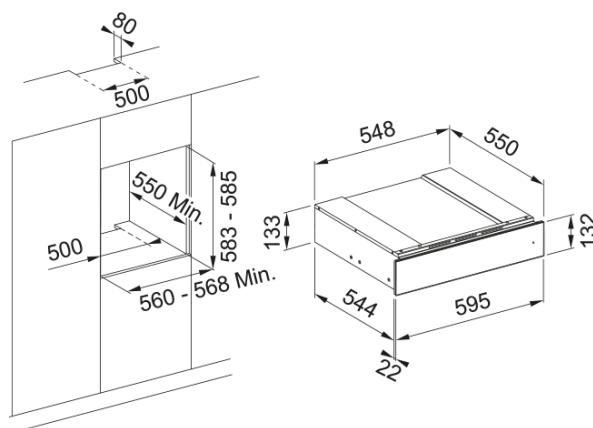

Mythos 14 Koffiem. accessoire lade RVS | 131.0691.007

De Mythos FMY 14 CMD XS is een zwarte accessoire lade met een rvs design strip passend bij de koffie machine. De lade is voorzien van uitsparingen in prachtig eikenhout voor 3 x afsluitbaar bakje voor thee, 3 x afsluitbaar bakje voor koffiebonen, latte art set, uitsparing voor thee- en suikerzakjes, thee infuser en rvs doseerlepeltje.

Productinformatie

Kleur	RVS
Type	Lade accessoires
Openingswijze	Push-push
Accessoires koffiemachine lade	Compleet latte art set
Accessoires koffiemachine lade	Maatlepel
Accessoires koffiemachine lade	Theeblaadjes infuser
Accessoires koffiemachine lade	Drie houders voor koffiebonen
Accessoires koffiemachine lade	Drie houders voor theeblaadjes
Accessoires koffiemachine lade	Ruimte voor suiker/theezakjes
Aantal meegelev. accessoires	6.0
Verpakkingsdiepte	650.0
Verpakkingshoogte	205.0
Verpakkingsbreedte	650.0
Houtsoort	Eiken

Afmetingen

Breedte	595.0
Hoogte algemeen	133.0
Diepte algemeen	566.0

Productspecificaties

Model	FMY 14 CMD XS
-------	---------------

Productomschrijving

Product brand	Franke
Product familie	Mythos