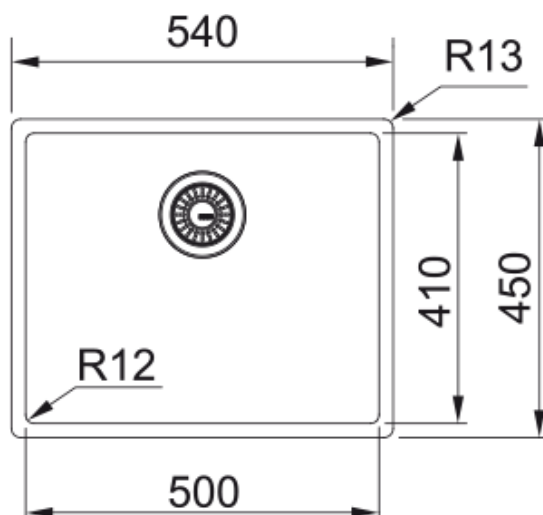

## BXM 210/110-50 RVS Copper FI | 127.0674.363

Mythos Masterpiece BXM 210/110-50 is een enkele rvs spoelbak in de kleur Anthracite met een afmeting van 500x410x200 mm, geschikt voor vlak inbouw en onderbouw. De spoelbak is voorzien van een Copper 3 1/2" afvoerplug met Anthracite design overloop. Tevens is de spoelbak standaard voorzien van een Copper bodemrooster. De BXM spoelbakken zijn voorzien van een PVD kleur en F Inox coating, voor een waterafstotend effect en meer kras- en temperatuurbestendigheid.

### Afmetingen

Buitenmaat: rechts naar links	540.0
Buitenmaat: voor naar achter	450.0
Spoelbak 1: rechts naar links	500.0
Spoelbak 1: voor naar achter	410.0
Spoelbak 1: diepte	200.0

### Installatie

Kastmaat	55 cm
----------	-------

### Productspecificaties

Installatiewijze	Vlak-inbouw
Installatiewijze	Onderbouw
Installatiewijze	Slimtop
Afvoer	3 1/2"
Positie afdruijpeel	Geen afdruijpedeelte
Kom 1: accessoirerand	Nee
Compatibel met Active Twist	Nee
Installatiesteun	Fastfix (snelsluiting)