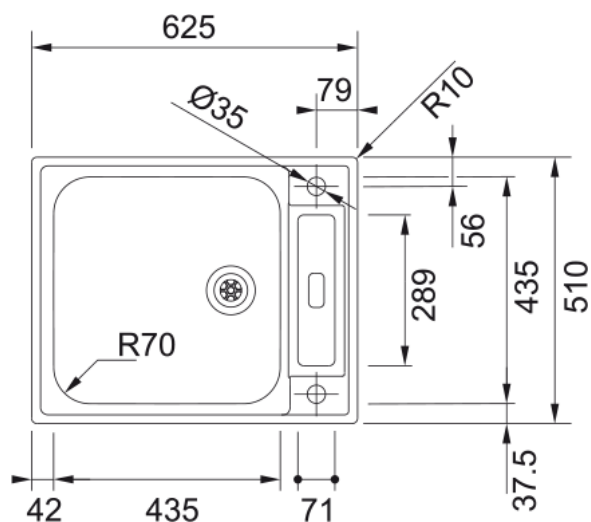

AGX 210 RVS KGN Turbo AFK | 127.0380.400

Argos AGX 210 is een enkele universele rvs ondiepe spoelbak met een afdruipegedeelte en een spoelbakafmeting van 435x435x180 mm, geschikt voor vlak inbouw. De spoelbak is voorzien van een 3 1/2" turbo afvoerplug. Een hoekradius van 70 mm en passend in een kastmaat 600 mm. De spoelbak is uitgevoerd met 2 krangaten $\varnothing 35$ mm en waste systeem 133.0391.825 met drukknop bediening.

Productinformatie

Spoelbak type	Spoelbak (zndr afdruij)
Materiaalsoort	Roestvrijstaal
Aantal spoelbakken	1
Kleur	Staal
Finish	Geborsteld

Afmetingen

Buitenmaat: rechts naar links	625.0
Buitenmaat: voor naar achter	510.0
Spoelbak 1: rechts naar links	435.0
Spoelbak 1: voor naar achter	435.0
Spoelbak 1: diepte	180.0

Installatie

Kastmaat	60 cm
----------	-------

Productspecificaties

Installatiewijze	Vlak-inbouw
Afvoer	Geïntegreerd
Positie afdruijdeel	Geen afdruijgedeelte

Productomschrijving

Product brand	Franke
Product familie	Maris
Model programma	Argos
Keurmerk	CE
Keurmerk	UKCA