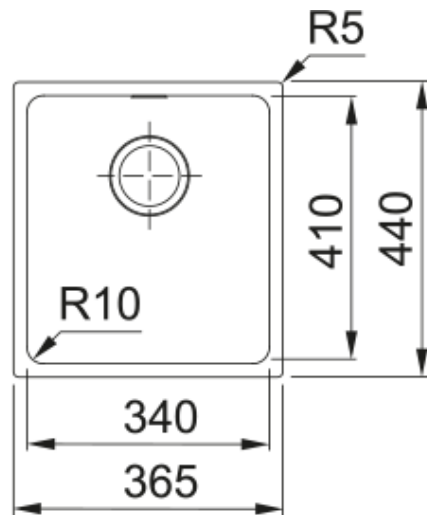

SID 110-34 TEC P. White | 125.0252.229

Sirius SID 110-34 is een Tectonite enkele spoelbak in de kleur Polar white met een afmeting van de spoelbak is 340x410x200 mm, geschikt voor onderbouw. De spoelbak is voorzien van een 3 1/2" afvoerplug met design overloop. Een hoekradius van 10 mm en in een kastmaat 450 mm. Tectonite spoelbakken zijn licht in gewicht maar uitermate kras-, slijt-, kleurbestendig.

Productinformatie

Spoelbak type	Spoelbak (zndr afdruij)
Materiaal soort	Tectonite
Aantal spoelbakken	1
Kleur	Polar white
Finish	Geen

Afmetingen

Buitenmaat: rechts naar links	365.0
Buitenmaat: voor naar achter	440.0
Spoelbak 1: rechts naar links	340.0
Spoelbak 1: voor naar achter	410.0
Spoelbak 1: diepte	200.0

Installatie

Kastmaat	45 cm
----------	-------

Productspecificaties

Installatiewijze	Onderbouw
Afvoer	3 1/2"
Positie afdruijdeel	Geen afdruijgedeelte

Productomschrijving

Product brand	Franke
Product familie	Smart
Model programma	Sirius
Keurmerk	CE
Keurmerk	UKCA