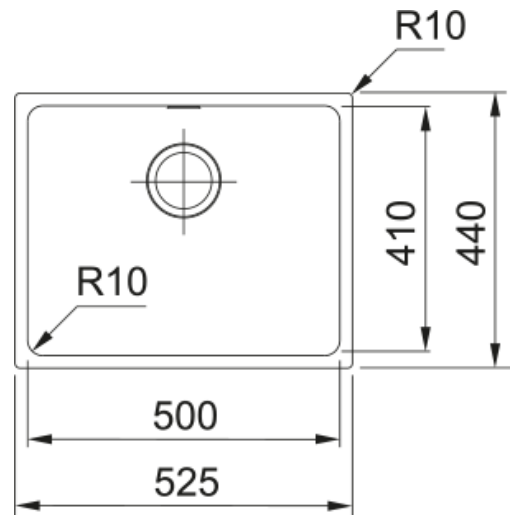

## SID 110-50 TEC P. White | 125.0252.224

Sirius SID 110-50 is een Tectonite enkele spoelbak in de kleur Polar white met een afmeting van de spoelbak is 500x410x200 mm, geschikt voor onderbouw. De spoelbak is voorzien van een 3 1/2" afvoerplug met design overloop. Een hoekradius van 10 mm en in een kastmaat 600 mm. Tectonite spoelbakken zijn licht in gewicht maar uitermate kras-, slijt-, kleurbestendig.

### Afmetingen

Buitenmaat: rechts naar links	525.0
Buitenmaat: voor naar achter	440.0
Spoelbak 1: rechts naar links	500.0
Spoelbak 1: voor naar achter	410.0
Spoelbak 1: diepte	200.0

### Installatie

Kastmaat	60 cm
----------	-------

### Productspecificaties

Installatiewijze	Onderbouw
Afvoer	3 1/2"
Positie afdruijdeel	Geen afdruijgedeelte