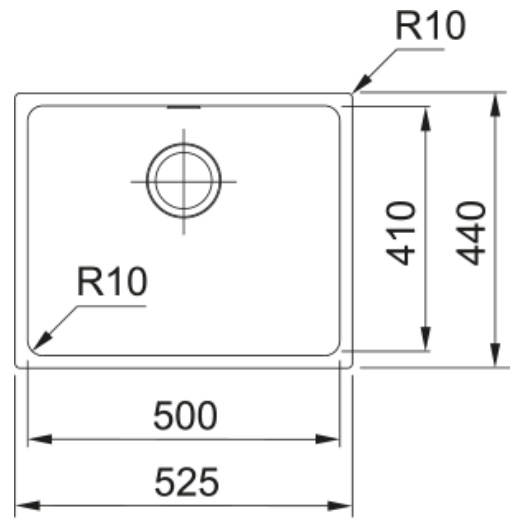

SID 110-50 TEC P. White | 125.0252.224

Sirius SID 110-50 is een Tectonite enkele spoelbak in de kleur Polar white met een afmeting van de spoelbak is 500x410x200 mm, geschikt voor onderbouw. De spoelbak is voorzien van een 3 1/2" afvoerplug met design overloop. Een hoekradius van 10 mm en in een kastmaat 600 mm. Tectonite spoelbakken zijn licht in gewicht maar uitermate kras-, slijt-, kleurbestendig.

Productinformatie

Spoelbak type	Spoelbak (zndr afdruij)
Materiaal soort	Tectonite
Aantal spoelbakken	1
Kleur	Polar white
Finish	Geen

Afmetingen

Buitenmaat: rechts naar links	525.0
Buitenmaat: voor naar achter	440.0
Spoelbak 1: rechts naar links	500.0
Spoelbak 1: voor naar achter	410.0
Spoelbak 1: diepte	200.0

Installatie

Kastmaat	60 cm
----------	-------

Productspecificaties

Installatiewijze	Onderbouw
Afvoer	3 1/2"
Positie afdruijdeel	Geen afdruijgedeelte

Productomschrijving

Product brand	Franke
Product familie	Smart
Model programma	Sirius
Keurmerk	CE
Keurmerk	UKCA