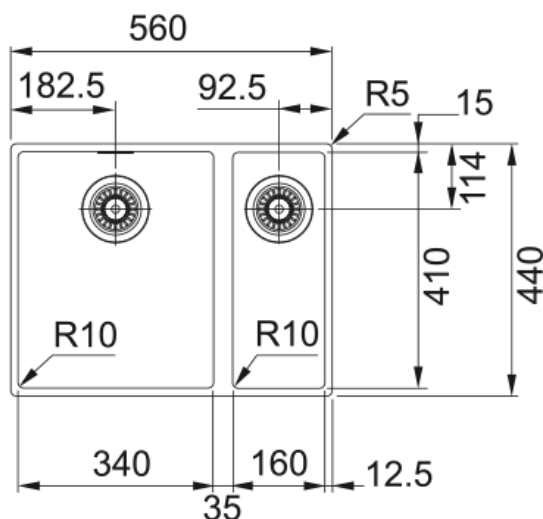

SID 160-34-16 TEC C. Black UNI | 125.0252.215

Sirius SID 160 is een Tectonite anderhalve spoelbak in de kleur Carbon black met een afmeting van de grote spoelbak is 340x410x200 mm en de kleine spoelbak 160x410x140 mm, geschikt voor opbouw. De spoelbak is voorzien van een 3 1/2" afvoerplug met design overloop. Een hoekradius van 10 mm en in een kastmaat 600 mm. Tectonite spoelbakken zijn licht in gewicht maar uitermate kras-, slijt-, kleurbestendig.

Productinformatie

Spoelbak type	Spoelbak (zndr afdruij)
Materiaaltype	Tectonite
Aantal spoelbakken	1,5
Kleur	Carbon black
Finish	Geen

Afmetingen

Buitenmaat: rechts naar links	560.0
Buitenmaat: voor naar achter	440.0
Spoelbak 1: rechts naar links	340.0
Spoelbak 1: voor naar achter	410.0
Spoelbak 1: diepte	200.0
Spoelbak 2: rechts naar links	160.0
Spoelbak 2: voor naar achter	410.0
Spoelbak 2: diepte	140.0

Installatie

Kastmaat	60 cm
----------	-------

Productspecificaties

Installatiewijze	Onderbouw
Afvoer	3 1/2"
Positie afdruijdeel	Geen afdruijgedeelte

Productomschrijving

Product brand	Franke
Product familie	Smart
Model programma	Sirius
Keurmerk	CE
Keurmerk	UKCA