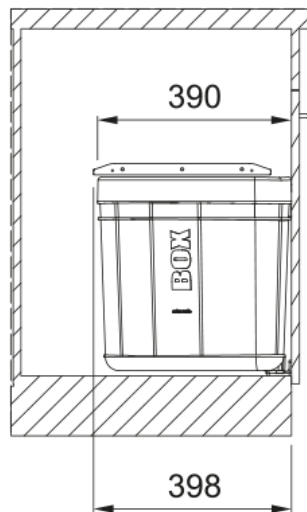

AS Maris Solo 1x35L D 60 S | 121.0307.572

Afval Systeem Maris Solo, 1x35L, Deur, kastmaat 600mm, Enkele emmer

Productinformatie

Product type Afvalbak

Installatie

Kastmaat 60 cm

Installatiewijze Deurbevestiging

Productspecificaties

Aantal afvalemmers 1.0

Productomschrijving

Product brand Franke

Product familie Maris

Model programma Solo

Productkenmerken

Afvalbak samenstelling/inhoud 1 X 35L