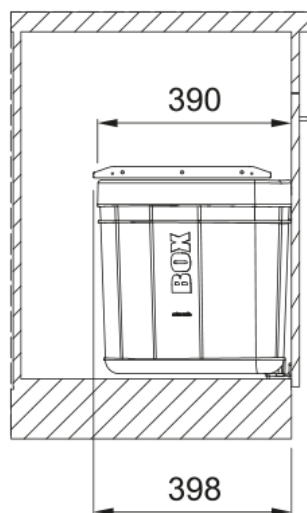

AS Maris Solo 1x35L D 60 S | 121.0307.572

Afval Systeem Maris Solo, 1x35L, Deur, kastmaat 600mm, Enkele emmer

Productinformatie

Product type Afvalbak

Installatie

Kastmaat 60 cm

Installatiewijze Deurbevestiging

Productspecificaties

Aantal afvalcontainers 1.0

Productomschrijving

Product brand Franke

Product familie Maris

Model programma Solo

Productkenmerken

Afvalbak samenstelling/inhoud 1 X 35L