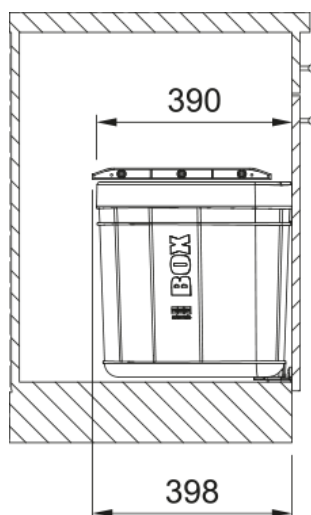

# AS Maris Solo 1x35L D 45 S | 121.0307.565

Afval Systeem Maris Solo, 1x35L, Deur, kastmaat 450mm, Enkele emmer

## Installatie

Kastmaat 45 cm

Installatiewijze Deurbevestiging

## Productkenmerken

Afvalbak samenstelling/inhoud 1 X 35L