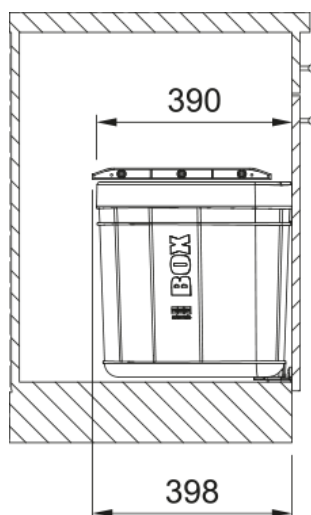

AS Maris Solo 1x35L D 45 S | 121.0307.565

Afval Systeem Maris Solo, 1x35L, Deur, kastmaat 450mm, Enkele emmer

Productinformatie

Product type Afvalbak

Installatie

Kastmaat 45 cm

Installatiewijze Deurbevestiging

Productspecificaties

Aantal afvalemmers 1.0

Productomschrijving

Product brand Franke

Product familie Maris

Model programma Solo

Productkenmerken

Afvalbak samenstelling/inhoud 1 X 35L