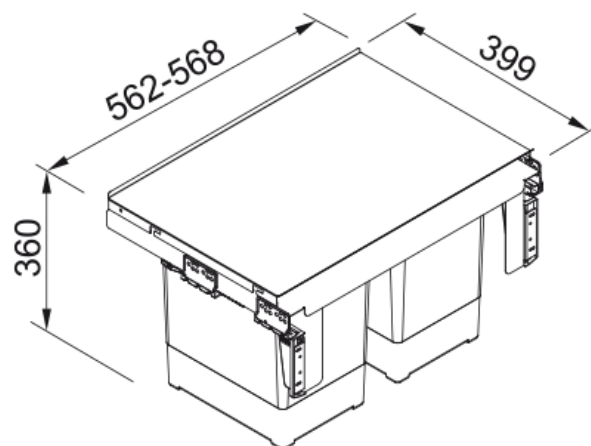

AS Maris Garbo 2x18L U 60 N | 121.0284.027

Afval Systeem Maris Garbo, 2x18L, Uittrekbaar, kastmaat 600mm, Emmers naast elkaar

Productinformatie

Product type Afvalstelsysteem

Installatie

Kastmaat 60 cm

Installatiewijze Bevestigingssysteem

Productspecificaties

Aantal afvalcontainers 2.0

Productomschrijving

Product merk Franke

Product familie Maris

Model programma Garbo

Productkenmerken

Afvalbak samenstelling/inhoud 2 X 18L