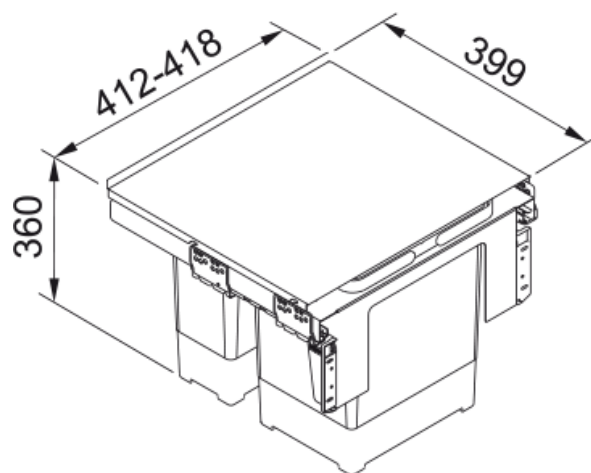

AS Maris Garbo 1x12L-1x18L U 45 N | 121.0200.692

Afval Systeem Maris Garbo, 1x12L-1x18L, Uittrekbaar, kastmaat 450mm, Emmers naast elkaar

Productinformatie

Product type Afvalsysteem

Installatie

Kastmaat 45 cm

Installatiewijze Bevestigingssysteem

Productspecificaties

Aantal afval Emmers 2.0

Productomschrijving

Product brand Franke

Product familie Maris

Model programma Garbo

Productkenmerken

Afvalbak samenstelling/inhoud 1 X 18L + 1 X 12L