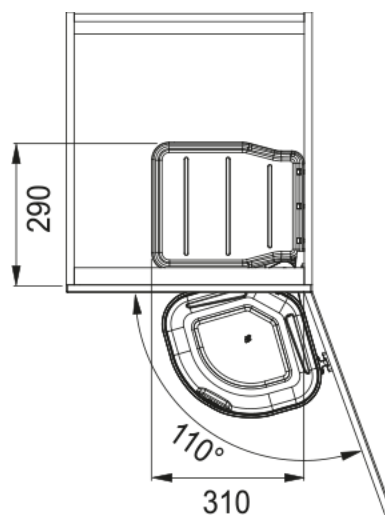

AS Smart Solo 1x17L D 30 S | 121.0176.518

Afval Systeem Smart Solo, 1x17L, Deur, kastmaat 300mm, Enkele emmer

Productinformatie

Product type Afvalbak

Installatie

Kastmaat 40 cm

Installatiewijze Deurbevestiging

Productspecificaties

Aantal afval Emmers 1.0

Productomschrijving

Product brand Franke

Product familie Smart

Model programma Mini

Productkenmerken

Afvalbak samenstelling/inhoud 1 X 17L