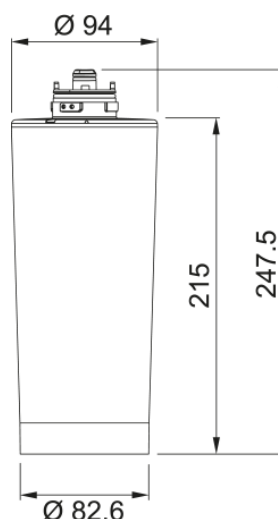

Franke waterfilter pro M | 120.0305.558

De Franke Pro M filter zorgt bij alle speciaal water opties voor een optimale smaakbeleving en de beste kwaliteit. Het gezuiverde water is zachter van smaak en filtert o.a. schadelijke medicijnresten, hormonen en zware metalen uit het water. Belangrijke mineralen worden echter behouden. De filter zorgt daarbij niet alleen goed voor u, maar zorgt ook goed voor het systeem. Door het neutraliseren van de kalk ontstaat er geen kalkafzetting in de boiler. Hierdoor kunt u van een langere levensduur genieten en blijft het energieverbruik gelijk. De capaciteit van het filter is 1.700 liter.