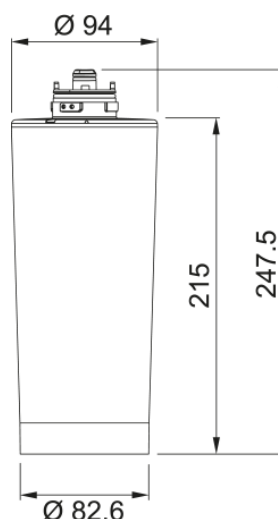

# Franke waterfilter pro M | 120.0305.558

De Franke Pro M filter zorgt bij alle speciaal water opties voor een optimale smaakbeleving en de beste kwaliteit. Het gezuiverde water is zachter van smaak en filtert o.a. schadelijke medicijnresten, hormonen en zware metalen uit het water. Belangrijke mineralen worden echter behouden. De filter zorgt daarbij niet alleen goed voor u, maar zorgt ook goed voor het systeem. Door het neutraliseren van de kalk ontstaat er geen kalkafzetting in de boiler. Hierdoor kunt u van een langere levensduur genieten en blijft het energieverbruik gelijk. De capaciteit van het filter is 1.700 liter.