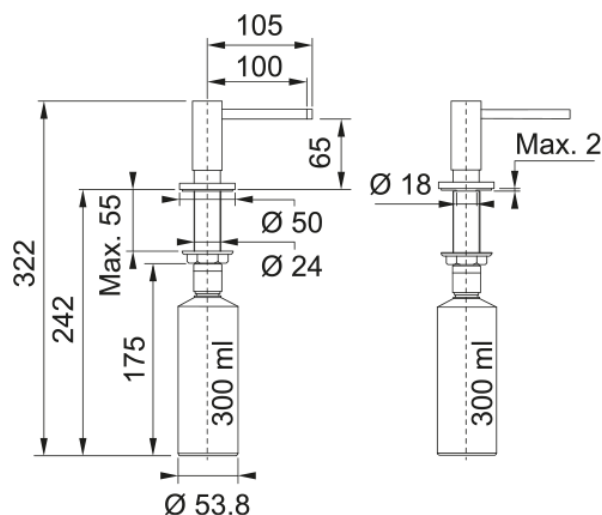

Zeepomp Active M. White 300ml | 119.0547.905

Zeepdispenser Active is uitgevoerd in de kleur mat wit. De hoogte van de zeepdispenser is 80 mm, het bereik van de uitloop is 100 mm en een zwenkbereik van 360°. De zeepdispenser kan gemonteerd worden op een werkblad van max 55 mm dik met een kraangat van $\varnothing 24$ mm. Het zeepflesje kan van de bovenzijde gevuld worden en heeft een inhoud van 350 ml.

Productinformatie

Materiaalsoort Messing

Kleur Mat wit

Subcategorie Zeepomp

Productomschrijving

Product familie Geen

Model programma Active