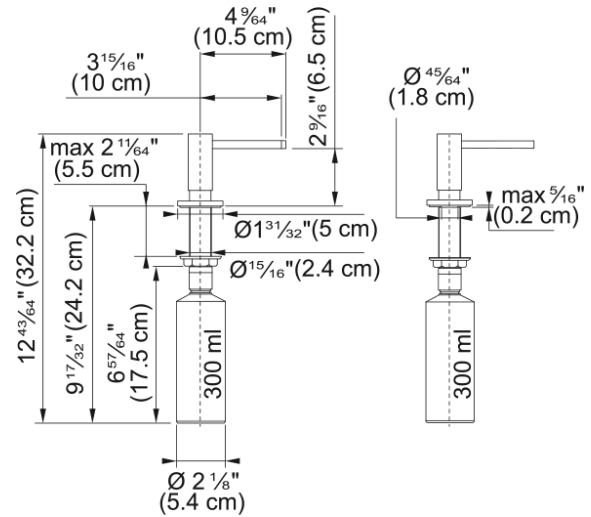

Zeepomp Active Chrome 300ml | 119.0547.902

Zeepdispenser Active is uitgevoerd in de kleur chroom. De hoogte van de zeepdispenser is 80 mm, het bereik van de uitloop is 100 mm en een zwenkbereik van 360°. De zeepdispenser kan gemonteerd worden op een werkblad van max 55 mm dik met een kraangat van $\varnothing 24$ mm. Het zeepflesje kan van de bovenzijde gevuld worden en heeft een inhoud van 350 ml.

Productinformatie

Materiaalsoort	Messing
Kleur	Chroom
Subcategorie	Zeepomp

Productomschrijving

Product familie	Geen
Model programma	Active