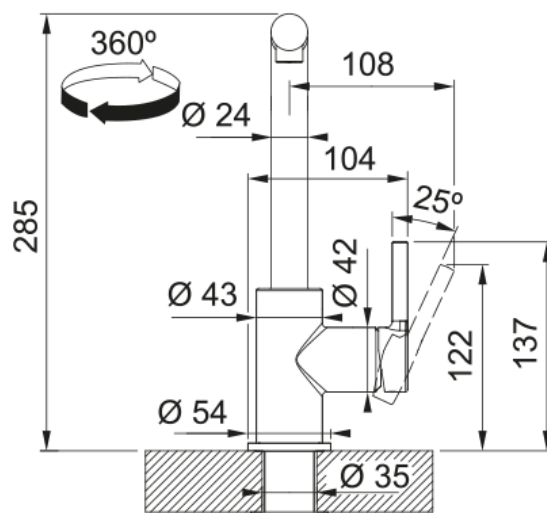

## Lina L Onyx Uittrekbaar 180 DJ ECO | 115.0728.484

Lina L Uittrekbaar is een eenhendel keukenmengkraan met een uittrekbare uitloop, uitgevoerd in de finish Onyx. De kraan heeft een hoogte van 312 mm en de uitloop heeft een bereik van 220 mm. De kraan heeft de volgende kenmerken: uittrekbare uitloop, 180° zwenkbereik, een volume van 7,15 liter bij 3 bar en een werkbladhoogte 45 mm.

### Afmetingen

Hoogte algemeen	285.0
Kraangat	35 mm
Binnenwerk diameter	35 mm

### Installatie

Wijze bevestiging	Schacht
Slang bevestiging	3/8"
Lengte watertoevoerslang	470 mm

### Productspecificaties

Druk	Hoge druk
Uitvoering	Pull out
Kraanbediening	Hendel zijkant
Zwenkbereik	360°
Debiet gemengd water (3 bar)	7.15