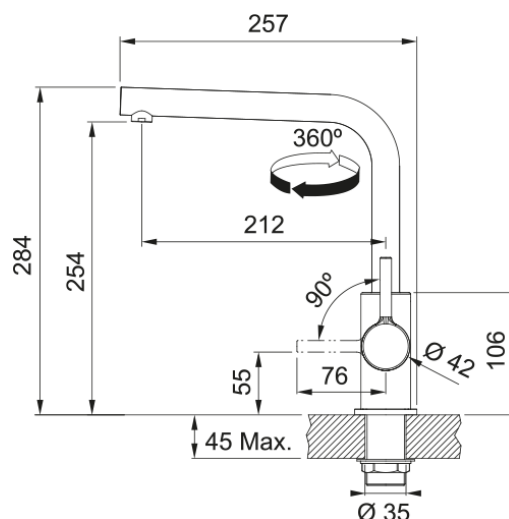

## Lina L C. Cream Vast 180 ECO LS | 115.0728.482

Lina L is een eenhendel keukenmengkraan met een vaste uitloop, uitgevoerd in de finish Coffee Cream. De kraan heeft een hoogte van 312 mm en de uitloop heeft een bereik van 220 mm. De kraan heeft de volgende kenmerken: vaste uitloop, 180° zwenkbereik, een volume van 9,81 liter bij 3 bar en een werkbladhoogte 45 mm.

### Afmetingen

Hoogte algemeen	284.0
Kraangat	35 mm
Binnenwerk diameter	35 mm

### Installatie

Wijze bevestiging	Schacht
Slang bevestiging	3/8"
Lengte watertoevoerslang	470 mm

### Productspecificaties

Druk	Hoge druk
Uitvoering	Swivel
Kraanbediening	Hendel zijkant
Zwenkbereik	360°
Debiet gemengd water (3 bar)	9.8