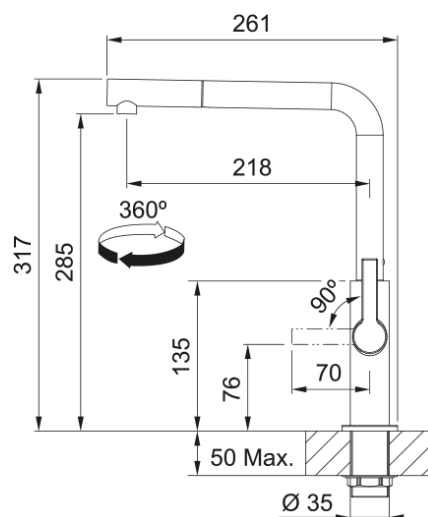

Maris Slim CHR-L Uittrekbaar DJ ECO | 115.0728.393

Maris Slim L Uittrekbaar is een eenhendel keukenmengkraan met een uittrekbare uitloop, uitgevoerd in de finish Chroom. De kraan heeft een hoogte van 317 mm en de uitloop heeft een bereik van 261 mm. De kraan heeft de volgende kenmerken: uittrekbare uitloop, 360° zwenkbereik, een volume van 8,3 liter bij 3 bar en een werkbladhoogte 50 mm.

Productinformatie

Uitloop versie	L - uitloop
Kleur	Chroom
Materiaal	Messing
Slang materiaal	Nylon zwart
Handdouche materiaal	Messing

Afmetingen

Hoogte algemeen	317.0
Kraangat	35 mm
Binnenwerk diameter	25 mm

Installatie

Wijze bevestiging	Schacht
Slang bevestiging	3/8"
Lengte watertoevoerslang	470 mm

Productspecificaties

Druk	Hoge druk
Uitvoering	Pull out
Kraanbediening	Hendel zijkant
Zwenkbereik	360°
Debiet gemengd water (3 bar)	8.3