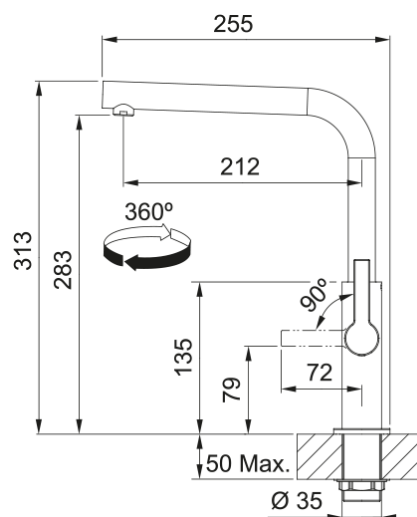

Maris Slim L M. Black Vast ECO | 115.0728.391

Maris Slim L is een eenhendel keukenmengkraan met een vaste uitloop, uitgevoerd in de finish Matt Black. De kraan heeft een hoogte van 313 mm en de uitloop heeft een bereik van 255 mm. De kraan heeft de volgende kenmerken: vaste uitloop, 360° zwenkbereik, een volume van 10,2 liter bij 3 bar en een werkbladhoogte 50 mm.

Productinformatie

Uitloop versie	L - uitloop
Kleur	Mat zwart
Materiaal soort	Messing

Afmetingen

Hoogte algemeen	313.0
Kraangat	35 mm
Binnenwerk diameter	25 mm

Installatie

Wijze bevestiging	Schacht
Slang bevestiging	3/8"
Lengte watertoevoerslang	470 mm

Productspecificaties

Druk	Hoge druk
Uitvoering	Swivel
Kraanbediening	Hendel zijkant
Zwenkbereik	360°
Debiet gemengd water (3 bar)	10.2

Productomschrijving

Product brand	Franke
Product familie	Maris
Model programma	Maris Slim