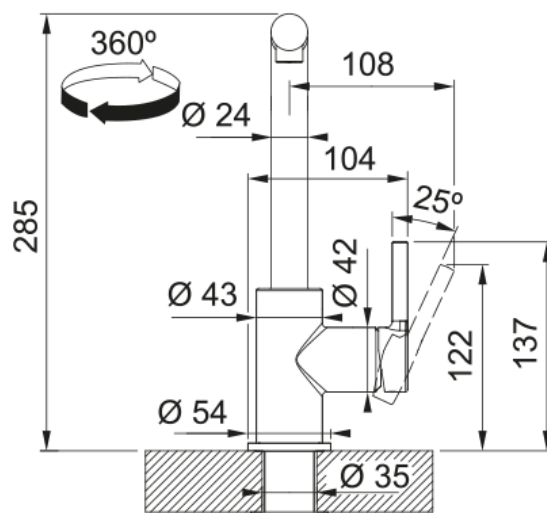

Lina L M. Black Uittrekbaar 180 DJ ECO | 115.0712.435

Lina L is een eenhendel keukenmengkraan met een uittrekbare uitloop, uitgevoerd in de finish mat zwart. De kraan heeft een hoogte van 285 mm en de uitloop heeft een bereik van 218 mm. De kraan heeft de volgende kenmerken: uittrekbare uitloop, geen achterzwaai en een maximale werkbladhoogte 45 mm.

Productinformatie

Uitloop versie	L - uitloop
Kleur	Mat zwart
Materiaal	Messing
Slang materiaal	Nylon zwart
Handdouche materiaal	Messing

Afmetingen

Kraangat	35 mm
Binnenwerk diameter	35 mm
Hoogte algemeen	285.0

Installatie

Wijze bevestiging	Schacht
Slang bevestiging	3/8"
Lengte watertoevoerslang	470 mm

Productspecificaties

Druk	Hoge druk
Uitvoering	Pull out
Kraanbediening	Hendel zijkant
Zwenkbereik	360°
Debiet gemengd water (3 bar)	7.15