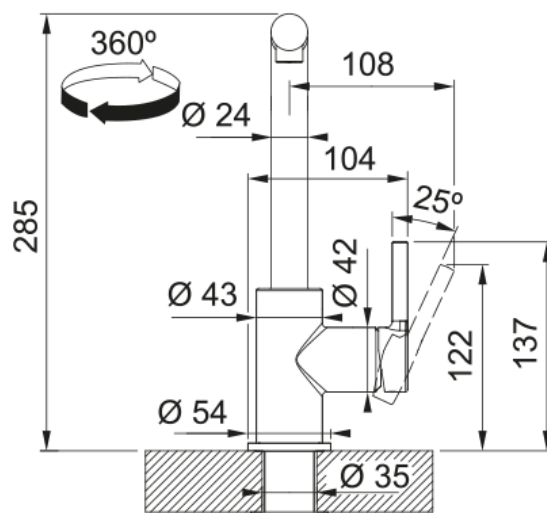

## Lina L M. Black Uittrekbaar 180 DJ ECO | 115.0712.435

Lina L is een eenhendel keukenmengkraan met een uittrekbare uitloop, uitgevoerd in de finish mat zwart. De kraan heeft een hoogte van 285 mm en de uitloop heeft een bereik van 218 mm. De kraan heeft de volgende kenmerken: uittrekbare uitloop, geen achterzwaai en een maximale werkbladhoogte 45 mm.

### Afmetingen

Hoogte algemeen	285.0
Kraangat	35 mm
Binnenwerk diameter	35 mm

### Installatie

Wijze bevestiging	Schacht
Slang bevestiging	3/8"
Lengte watertoevoerslang	470 mm

### Productspecificaties

Druk	Hoge druk
Uitvoering	Pull out
Kraanbediening	Hendel zijkant
Zwenkbereik	360°
Debiet gemengd water (3 bar)	7.15