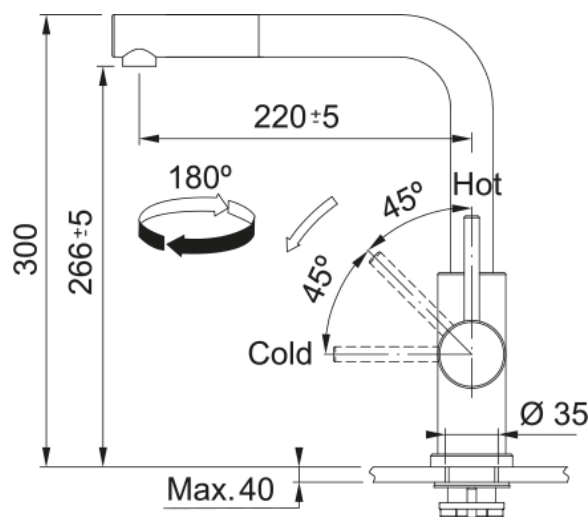

Smart Glenda RVS-L Uittrekbaar DJ | 115.0706.986

Glenda is een eenhendel keukenmengkraan met een uittrekbare uitloop, uitgevoerd in de finish roestvrij staal. De kraan heeft een hoogte van 30 cm en de uitloop heeft een bereik van 220 mm. De kraan heeft de volgende kenmerken: uittrekbare uitloop, geen achterzwaai, werkbladhoogte 38 mm.

Productinformatie

Uitloop versie	L - uitloop
Kleur	Roestvrijstaal
Materiaal soort	Roestvrijstaal 304
Slang materiaal	Nylon grijs
Handdouche materiaal	Roestvrijstaal

Afmetingen

Hoogte algemeen	300.0
Kraangat	35 mm
Binnenwerk diameter	35 mm

Installatie

Wijze bevestiging	Schacht
Slang bevestiging	3/8"
Lengte watertoevoerslang	600 mm

Productspecificaties

Druk	Hoge druk
Uitvoering	Pull out
Kraanbediening	Hendel zijkant
Zwenkbereik	180°
Debiet gemengd water (3 bar)	9.0