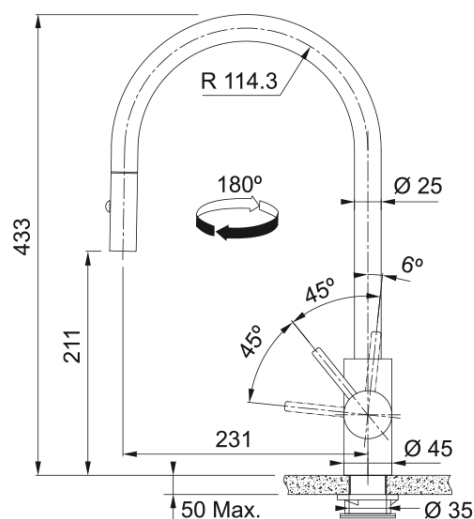

Eos Neo J Gold Uittrekbaar 180 DJ | 115.0681.244

De Eos Neo is een eenhendel keukenmengkraan met een uittrekbare uitloop, uitgevoerd in de finish gold. De kraan heeft een hoogte van 433 mm en de uitloop heeft een bereik van 231 mm. De kraan heeft de volgende kenmerken: uittrekbare uitloop, geen achterzwaai, een volume van 9,3 liter bij 3 bar en een werkbladhoogte 50 mm.

Productinformatie

Uitloop versie	J - uitloop
Kleur	Goud
Materiaal soort	Roestvrijstaal 304
Slang materiaal	Nylon zwart
Handdouche materiaal	Roestvrijstaal

Afmetingen

Hoogte algemeen	433.0
Kraangat	35 mm
Binnenwerk diameter	35 mm

Installatie

Wijze bevestiging	Schacht
Slang bevestiging	3/8"
Lengte watertoevoerslang	450 mm

Productspecificaties

Druk	Hoge druk
Uitvoering	Spray
Kraanbediening	Hendel zijkant
Zwenkbereik	180°
Debiet gemengd water (3 bar)	9.17