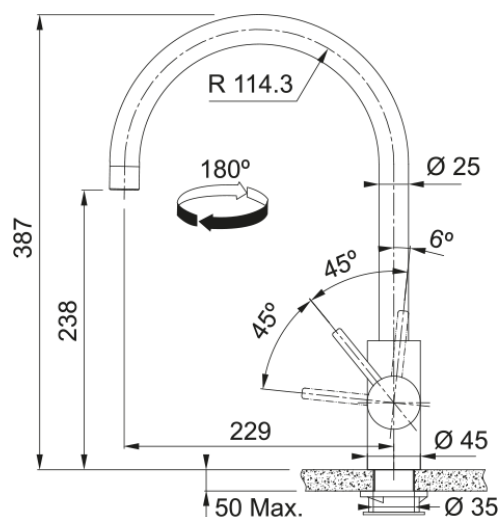

Eos Neo J Gold Vast 180 LS | 115.0681.243

De Eos Neo is een eenhendel keukenmengkraan met een vaste uitloop, uitgevoerd in de finish gold. De kraan heeft een hoogte van 387 mm en de uitloop heeft een bereik van 229 mm. De kraan heeft de volgende kenmerken: vaste uitloop, geen achterzwaai, een volume van 14 liter bij 3 bar en een werkbladhoogte 50 mm.

Productinformatie

Uitloop versie	J - uitloop
Kleur	Goud
Materiaal soort	Roestvrijstaal 304

Afmetingen

Kraangat	35 mm
Binnenwerk diameter	35 mm
Hoogte algemeen	387.0

Installatie

Wijze bevestiging	Schacht
Slang bevestiging	3/8"
Lengte watertoevoerslang	450 mm

Productspecificaties

Druk	Hoge druk
Uitvoering	Swivel
Kraanbediening	Hendel zijkant
Zwenkbereik	180°
Debiet gemengd water (3 bar)	12.06

Productomschrijving

Product brand	Franke
Product familie	Maris
Model programma	Eos Neo

Productkenmerken

Waterspaarstand	Nee
Soort perlator	Laminair