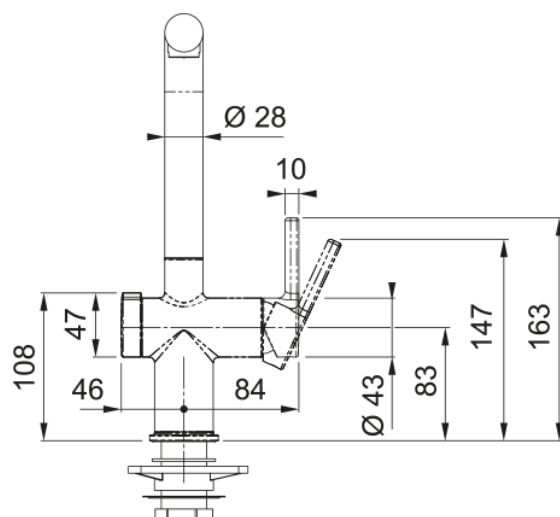

## Active Twist L M. Black Uittrekbaar GWB | 115.0669.769

De Active Twist is een eenhendel keukenmengkraan met een uittrekbare uitloop, uitgevoerd in de finish matt black. De kraan heeft een hoogte van 312 mm en de uitloop heeft een bereik van 220 mm. De kraan heeft de volgende kenmerken: uittrekbare uitloop, geen achterzwaai, een volume van 9,7 liter bij 3 bar en een werkbladhoogte 45 mm. De kraan is verder uitgevoerd met een geïntegreerd waste systeem. Hierdoor hoef je niet met je handen in het hete of vieze water in de spoelbak maar kun je de afvoer op afstand bedienen. Nu zonder extra gat in het werkblad. Dus ook geschikt voor renovatie.

### Afmetingen

Hoogte algemeen	312.0
Kraangat	35 mm
Binnenwerk diameter	35 mm

### Installatie

Wijze bevestiging	Schacht
Slang bevestiging	3/8"
Lengte watertoevoerslang	450 mm

### Productspecificaties

Druk	Hoge druk
Uitvoering	Spray
Kraanbediening	Hendel zijkant
Zwenkbereik	180°
Debiet gemengd water (3 bar)	7.5